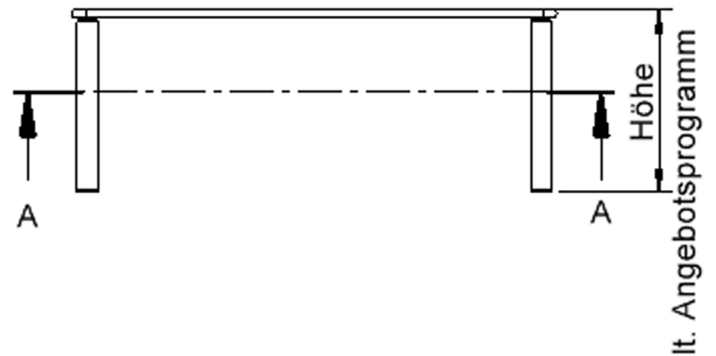

EIGENSCHAFTEN

- ZALOTTI - der ZA-rgenLO-se TI-sch
- rechteckige Tischplatte, 4 verschiedene Größen
- abgerundete Ecken
- Tischoberseite mit Linoleumbelag 2,5 mm dick, Farben wählbar
- unterseitig mit HPL-Beschichtung
- Trägerplatte mehrfach verleimtes Multiplex Echtholz, 18 mm stark
- ballig gerundete Tischkanten, feuchtigkeitsabweisend
- runde Tischbeine Ø 60 mm
- Tischausführung in 8 Höhen lieferbar

lt. Angebotsprogramm

Tischbein-Lichten und Grundmaße (Angaben in [cm])

Bezeichnung (Maße [cm])	Tisch-Länge	Tisch-Breite	Bein-Lichte, längs	Bein-Lichte, quer
RE126	120	60	105	45
RE128	120	80	105	65
RE147	140	70	125	55
RE168	160	80	145	65