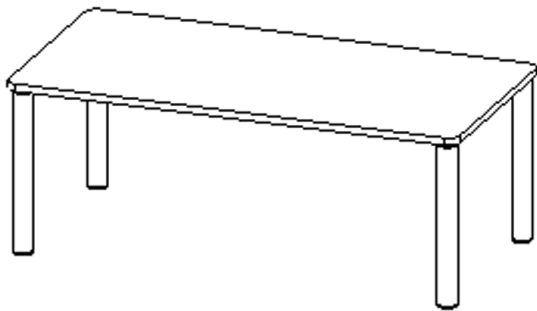

EIGENSCHAFTEN

- ZALOTTI - der ZA-rgenLO-se TI-sch
- rechteckige Tischplatte, 4 verschiedene Größen
- abgerundete Ecken
- Tischoberseite mit Linoleumbelag 2,5 mm dick, Farben wählbar
- unterseitig mit HPL-Beschichtung
- Trägerplatte mehrfach verleimtes Multiplex Echtholz, 18 mm stark
- ballig gerundete Tischkanten, feuchtigkeitsabweisend
- runde Tischbeine Ø 60 mm
- Tischausführung in 8 Höhen lieferbar

lt. Angebotsprogramm

Tischbein-Lichten und Grundmaße (Angaben in [cm])

Bezeichnung (Maße [cm])	Tisch-Länge	Tisch-Breite	Bein-Lichte, längs	Bein-Lichte, quer
RE126	120	60	105	45
RE128	120	80	105	65
RE147	140	70	125	55
RE168	160	80	145	65