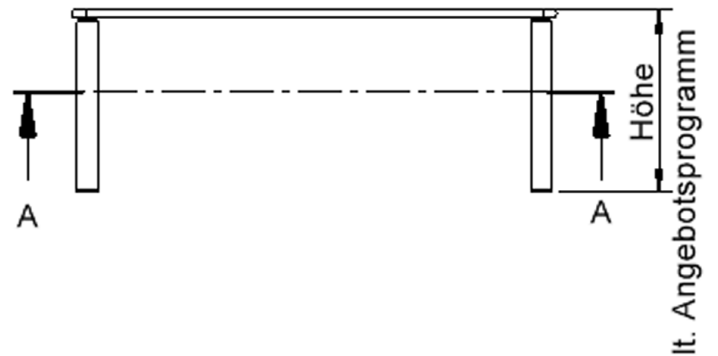

EIGENSCHAFTEN

- ZALOTTI - der ZA-rgenLO-se TI-sch
- rechteckige Tischplatte, 4 verschiedene Größen
- abgerundete Ecken
- Tischoberseite mit Linoleumbelag 2,5 mm dick, Farben wählbar
- unterseitig mit HPL-Beschichtung
- Trägerplatte mehrfach verleimtes Multiplex Echtholz, 18 mm stark
- ballig gerundete Tischkanten, feuchtigkeitsabweisend
- runde Tischbeine Ø 60 mm
- Tischausführung in 8 Höhen lieferbar

lt. Angebotsprogramm

Tischbein-Lichten und Grundmaße (Angaben in [cm])

Bezeichnung (Maße [cm])	Tisch-Länge	Tisch-Breite	Bein-Lichte, längs	Bein-Lichte, quer
RE126	120	60	105	45
RE128	120	80	105	65
RE147	140	70	125	55
RE168	160	80	145	65