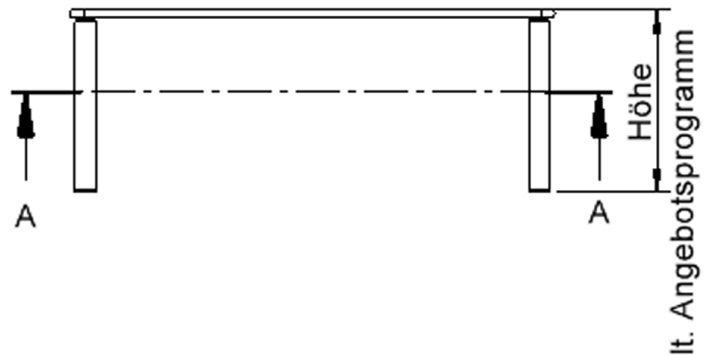

Artikelnummer	TIX6REGGGHL3
Montageart	Freistehend
Einsatzbereich	Krippe, Kindergarten, Grundschule, Weiterführende Schule, Büro und Objekt, Konferenzraum
Gewährleistung/Garantie	2 Jahre Gewährleistung
Eigenschaften	akustisch wirksam, trocken abwischbar
Material	Linoleum, Sperrholz/Multiplex, Stahl
Form	Rechteckig
Produktlinie	Zalotti