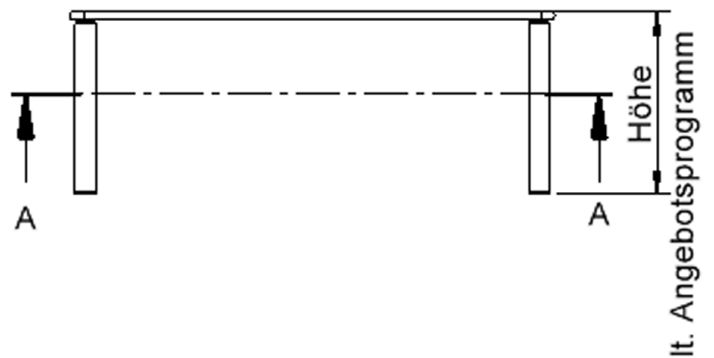

Artikelnummer	TIX6REGGHL4
Montageart	Freistehend
Einsatzbereich	Krippe, Kindergarten, Grundschule, Weiterführende Schule, Büro und Objekt, Konferenzraum
Zertifizierung	2 Jahre Gewährleistung
Eigenschaften	akustisch wirksam, trocken abwischbar
Material	Kunststoff, Linoleum, Sperrholz/Multiplex, Stahl
Form	Rechteckig
Produktlinie	Zalotti

Tischbein-Lichten und Grundmaße (Angaben in [cm])

Bezeichnung (Maße [cm])	Tisch-Länge	Tisch-Breite	Bein-Lichte, längs	Bein-Lichte, quer
RE126	120	60	105	45
RE128	120	80	105	65
RE147	140	70	125	55
RE168	160	80	145	65