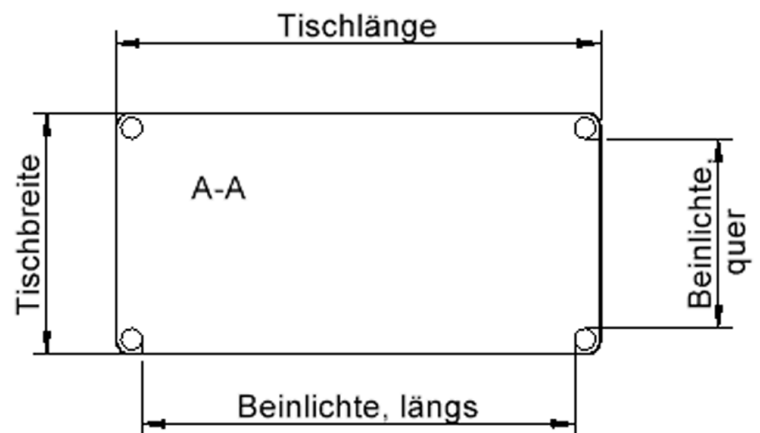

### EIGENSCHAFTEN

- ZALOTTI - der ZA-rgenLO-se TI-sch
- rechteckige Tischplatte, 4 verschiedene Größen
- abgerundete Ecken
- Tischoberseite mit Linoleumbelag 2,5 mm dick, Farben wählbar
- unterseitig mit HPL-Beschichtung
- Trägerplatte aus stabilem Multiplex Echtholz, mehrfach verleimt, 18 mm
- ballig gerundete Tischkanten, feuchtigkeitsabweisend
- runde Tischbeine Ø 60 mm
- Tischausführung in 7 Höhen lieferbar

## Tischbein-Lichten und Grundmaße (Angaben in [cm])

Bezeichnung (Maße [cm])	Tisch-Länge	Tisch-Breite	Bein-Lichte, längs	Bein-Lichte, quer
RE126	120	60	105	45
RE128	120	80	105	65
RE147	140	70	125	55
RE168	160	80	145	65