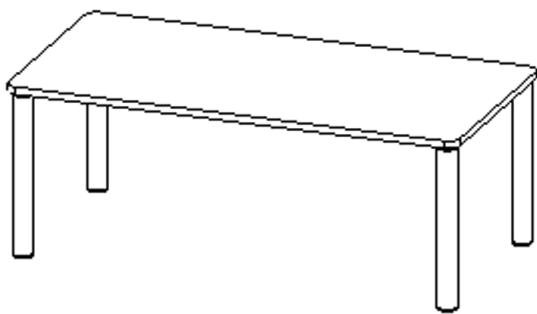

Artikelnummer	TIX6REGGHL4
Montageart	Freistehend
Einsatzbereich	Krippe, Kindergarten, Grundschule, Weiterführende Schule, Büro und Objekt, Konferenzraum
Zertifizierung	2 Jahre Gewährleistung
Eigenschaften	akustisch wirksam, trocken abwischbar
Material	Kunststoff, Linoleum, Sperrholz/Multiplex, Stahl
Form	Rechteckig
Produktlinie	Zalotti

Tischbein-Lichten und Grundmaße (Angaben in [cm])

Bezeichnung (Maße [cm])	Tisch-Länge	Tisch-Breite	Bein-Lichte, längs	Bein-Lichte, quer
RE126	120	60	105	45
RE128	120	80	105	65
RE147	140	70	125	55
RE168	160	80	145	65