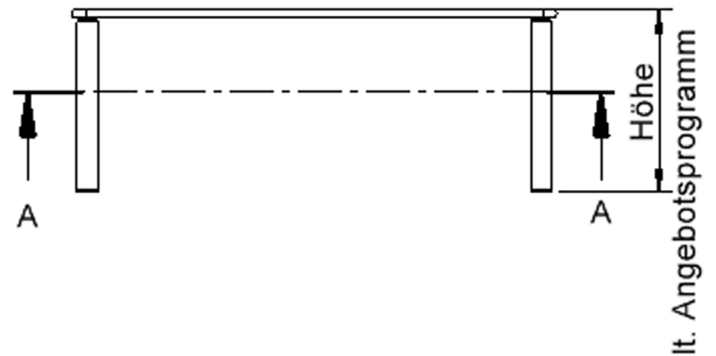

Artikelnummer	TIX6REGGGHL4
Montageart	Freistehend
Einsatzbereich	Krippe, Kindergarten, Grundschule, Weiterführende Schule, Büro und Objekt, Konferenzraum
Gewährleistung/Garantie	2 Jahre Gewährleistung
Eigenschaften	akustisch wirksam, trocken abwischbar
Material	Kunststoff, Linoleum, Sperrholz/Multiplex, Stahl
Form	Rechteckig
Produktlinie	Zalotti

lt. Angebotsprogramm

Tischbein-Lichten und Grundmaße (Angaben in [cm])

Bezeichnung (Maße [cm])	Tisch-Länge	Tisch-Breite	Bein-Lichte, längs	Bein-Lichte, quer
RE126	120	60	105	45
RE128	120	80	105	65
RE147	140	70	125	55
RE168	160	80	145	65