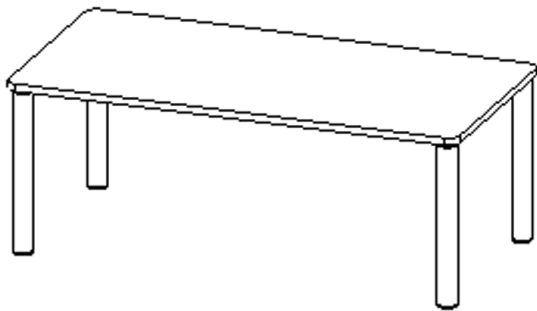

Artikelnummer	TIX6REGGGHL4
Montageart	Freistehend
Einsatzbereich	Krippe, Kindergarten, Grundschule, Weiterführende Schule, Büro und Objekt, Konferenzraum
Gewährleistung/Garantie	2 Jahre Gewährleistung
Eigenschaften	akustisch wirksam, trocken abwischbar
Material	Kunststoff, Linoleum, Sperrholz/Multiplex, Stahl
Form	Rechteckig
Produktlinie	Zalotti

lt. Angebotsprogramm

Tischbein-Lichten und Grundmaße (Angaben in [cm])

Bezeichnung (Maße [cm])	Tisch-Länge	Tisch-Breite	Bein-Lichte, längs	Bein-Lichte, quer
RE126	120	60	105	45
RE128	120	80	105	65
RE147	140	70	125	55
RE168	160	80	145	65