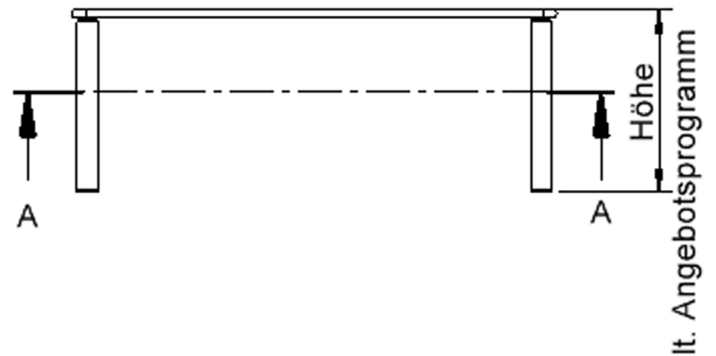

EIGENSCHAFTEN

- ZALOTTI - der ZA-rgenLO-se TI-sch
- rechteckige Tischplatte, 4 verschiedene Größen
- abgerundete Ecken
- Tischoberseite mit Linoleumbelag 2,5 mm dick, Farben wählbar
- unterseitig mit HPL-Beschichtung
- Trägerplatte mehrfach verleimtes Multiplex Echtholz, 18 mm stark
- ballig gerundete Tischkanten, feuchtigkeitsabweisend
- runde Tischbeine Ø 60 mm
- Tischausführung in 7 Höhen lieferbar

lt. Angebotsprogramm

Tischbein-Lichten und Grundmaße (Angaben in [cm])

Bezeichnung (Maße [cm])	Tisch-Länge	Tisch-Breite	Bein-Lichte, längs	Bein-Lichte, quer
RE126	120	60	105	45
RE128	120	80	105	65
RE147	140	70	125	55
RE168	160	80	145	65