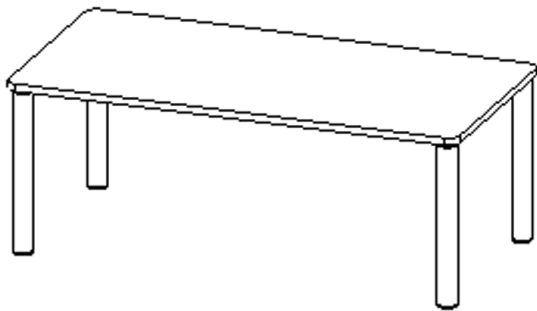

EIGENSCHAFTEN

- ZALOTTI - der ZA-rgenLO-se TI-sch
- rechteckige Tischplatte, 4 verschiedene Größen
- abgerundete Ecken
- Tischoberseite mit Linoleumbelag 2,5 mm dick, Farben wählbar
- unterseitig mit HPL-Beschichtung
- Trägerplatte mehrfach verleimtes Multiplex Echtholz, 18 mm stark
- ballig gerundete Tischkanten, feuchtigkeitsabweisend
- runde Tischbeine Ø 60 mm
- Tischausführung in 8 Höhen lieferbar

lt. Angebotsprogramm

Tischbein-Lichten und Grundmaße (Angaben in [cm])

| Bezeichnung (Maße [cm]) | Tisch-Länge | Tisch-Breite | Bein-Lichte, längs | Bein-Lichte, quer |
|-------------------------|-------------|--------------|--------------------|-------------------|
| RE126 | 120 | 60 | 105 | 45 |
| RE128 | 120 | 80 | 105 | 65 |
| RE147 | 140 | 70 | 125 | 55 |
| RE168 | 160 | 80 | 145 | 65 |