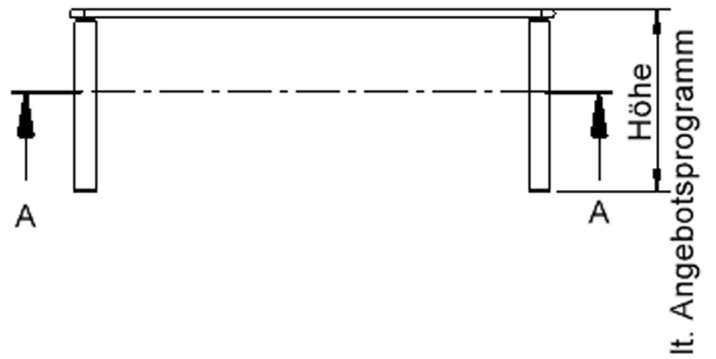

EIGENSCHAFTEN

- ZALOTTI - der ZA-rgenLO-se TI-sch
- rechteckige Tischplatte, 4 verschiedene Größen
- abgerundete Ecken
- Tischoberseite mit Linoleumbelag 2,5 mm dick, Farben wählbar
- unterseitig mit HPL-Beschichtung
- Trägerplatte mehrfach verleimtes Multiplex Echtholz, 18 mm stark
- ballig gerundete Tischkanten, feuchtigkeitsabweisend
- runde Tischbeine Ø 60 mm
- Tischausführung in 8 Höhen lieferbar

lt. Angebotsprogramm

Tischbein-Lichten und Grundmaße (Angaben in [cm])

| Bezeichnung (Maße [cm]) | Tisch-Länge | Tisch-Breite | Bein-Lichte, längs | Bein-Lichte, quer |
|-------------------------|-------------|--------------|--------------------|-------------------|
| RE126 | 120 | 60 | 105 | 45 |
| RE128 | 120 | 80 | 105 | 65 |
| RE147 | 140 | 70 | 125 | 55 |
| RE168 | 160 | 80 | 145 | 65 |