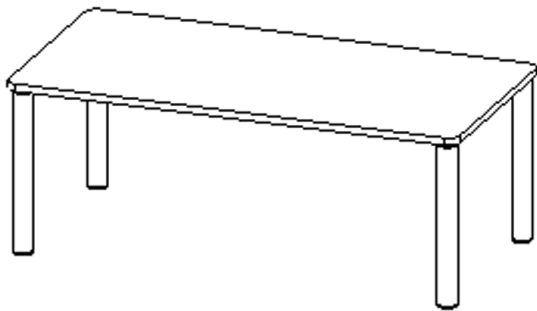

Artikelnummer	TIX6REGGGHL5
Montageart	Freistehend, Fahrbar
Einsatzbereich	Krippe, Kindergarten, Grundschule, Weiterführende Schule, Büro und Objekt, Konferenzraum
Zertifizierung	2 Jahre Gewährleistung
Eigenschaften	akustisch wirksam, trocken abwischbar
Material	Linoleum, Sperrholz/Multiplex, Stahl
Form	Rechteckig
Produktlinie	Zalotti

lt. Angebotsprogramm

Tischbein-Lichten und Grundmaße (Angaben in [cm])

Bezeichnung (Maße [cm])	Tisch-Länge	Tisch-Breite	Bein-Lichte, längs	Bein-Lichte, quer
RE126	120	60	105	45
RE128	120	80	105	65
RE147	140	70	125	55
RE168	160	80	145	65