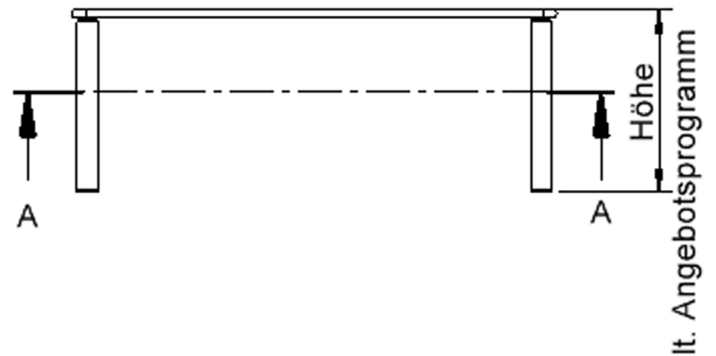

Artikelnummer	TIX6REGGGHL5
Montageart	Freistehend, Fahrbar
Einsatzbereich	Krippe, Kindergarten, Grundschule, Weiterführende Schule, Büro und Objekt, Konferenzraum
Zertifizierung	2 Jahre Gewährleistung
Eigenschaften	akustisch wirksam, trocken abwischbar
Material	Linoleum, Sperrholz/Multiplex, Stahl
Form	Rechteckig
Produktlinie	Zalotti

lt. Angebotsprogramm

Tischbein-Lichten und Grundmaße (Angaben in [cm])

Bezeichnung (Maße [cm])	Tisch-Länge	Tisch-Breite	Bein-Lichte, längs	Bein-Lichte, quer
RE126	120	60	105	45
RE128	120	80	105	65
RE147	140	70	125	55
RE168	160	80	145	65