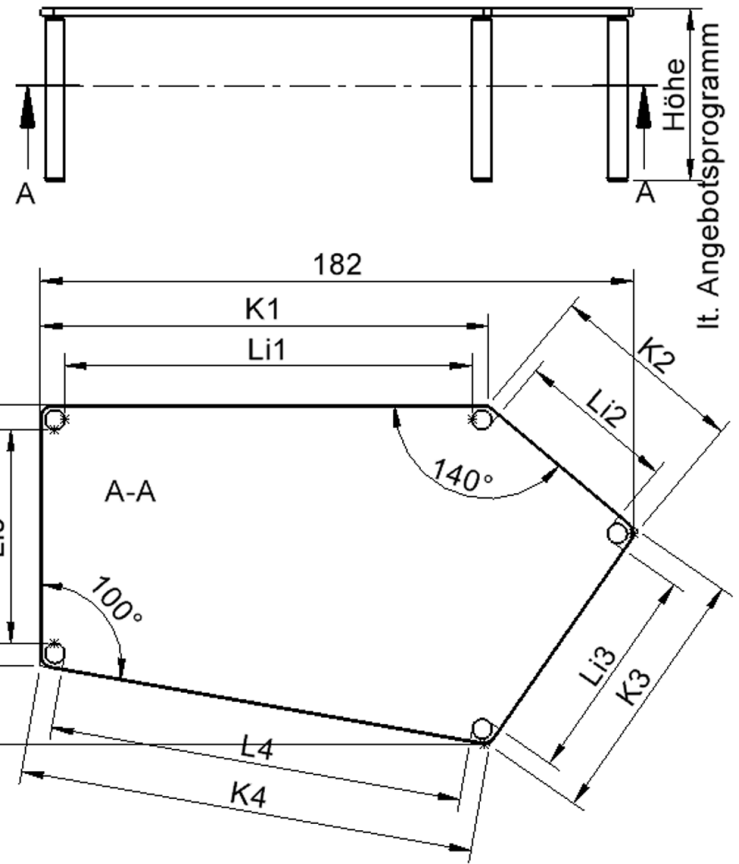

Die Ecken der Tischplatte sind großzügig abgerundet, die umlaufende Tischkante ist ballig gefräst und wasserabweisend beschichtet.

Die sehr stabile Schraubkonstruktion der Tischbeine unmittelbar unter der Tischplatte bietet maximale Beinfreiheit und ist somit auch für Rollstuhlfahrer geeignet.

EIGENSCHAFTEN

- ZALOTTI - der ZA-rgenLO-se TI-sch
- fünfeckige Tischplatte, groß
- abgerundete Ecken
- Tischplatte beidseitig mit HPL beschichtet - für Oberseite Farben, Dekore wählbar
- Schichtstoffbelag / HPL-Belag, 0,8 mm
- Trägerplatte mehrfach verleimtes Multiplex Echtholz, 18 mm stark
- ballig gerundete Tischkanten, feuchtigkeitsabweisend
- runde Tischbeine Ø 60 mm, Anzahl 5 Stück (grundrissbedingt)
- Tischausführung in 8 Höhen lieferbar

Zubehör

Freistehend

Fahrbar

Artikelnummer	TIX6FE188HH2	
Breite	1850 mm	72.8"
Tiefe	1040 mm	40.9"
Montageart	Freistehend, Fahrbar	
Einsatzbereich	Krippe, Kindergarten, Grundschule, Weiterführende Schule, Büro und Objekt, Konferenzraum	
Zertifizierung	2 Jahre Gewährleistung	
Eigenschaften	trocken abwischbar	
Material	Holz, Schichtstoffplatte, Sperrholz/Multiplex	
Form	Freiform, Fünfeckig	
Produktlinie	Zalotti	

Tischbein-Lichten und Grundmaße (Angaben in [cm])

Bezeichnung (Maße [cm])	1	2	3	4	5
Konturlänge K	137,5	60	80	140	80
Fußlichte Li	125	48	127	48,5	65,5