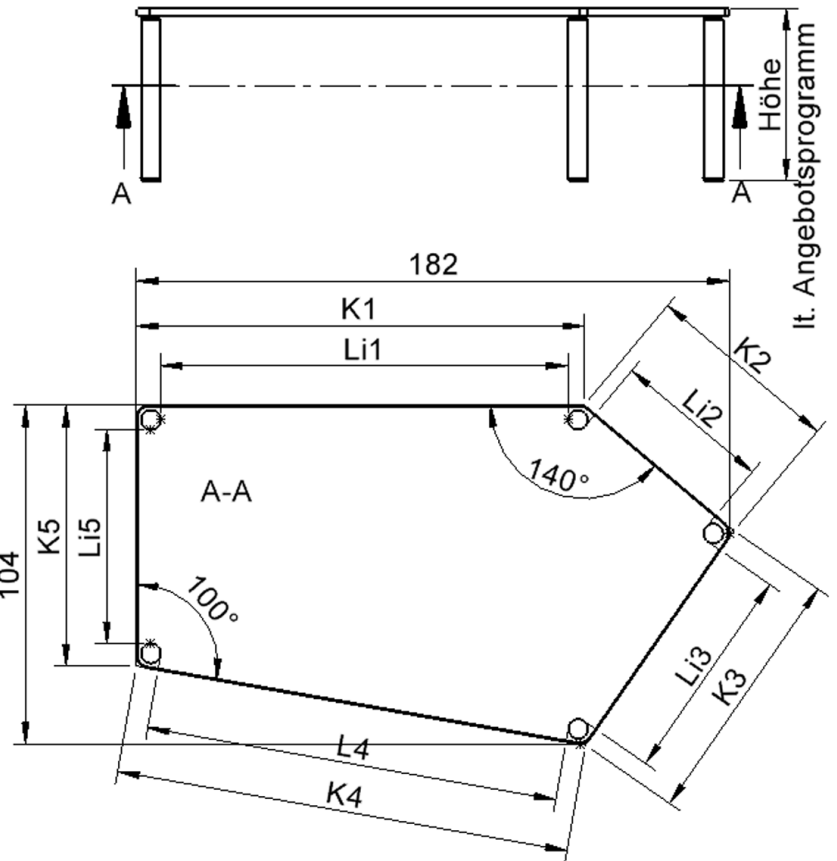

Die Ecken der Tischplatte sind großzügig abgerundet, die umlaufende Tischkante ist ballig gefräst und wasserabweisend beschichtet.

Die sehr stabile Schraubkonstruktion der Tischbeine unmittelbar unter der Tischplatte bietet maximale Beinfreiheit und ist somit auch für Rollstuhlfahrer geeignet.

EIGENSCHAFTEN

- ZALOTTI - der ZA-rgenLO-se TI-sch
- fünfeckige Tischplatte, groß
- abgerundete Ecken
- Tischplatte beidseitig mit HPL beschichtet - für Oberseite Farben, Dekore wählbar
- Schichtstoffbelag / HPL-Belag, 0,8 mm
- Trägerplatte mehrfach verleimtes Multiplex Echtholz, 18 mm stark
- ballig gerundete Tischkanten, feuchtigkeitsabweisend
- runde Tischbeine Ø 60 mm, Anzahl 5 Stück (grundrissbedingt)
- Tischausführung in 8 Höhen lieferbar

Zubehör

Freistehend

Fahrbar

Artikelnummer	TIX6FE188HH2	
Breite	1850 mm	72.8"
Tiefe	1040 mm	40.9"
Montageart	Freistehend, Fahrbar	
Einsatzbereich	Krippe, Kindergarten, Grundschule, Weiterführende Schule, Büro und Objekt, Konferenzraum	
Zertifizierung	2 Jahre Gewährleistung	
Eigenschaften	trocken abwischbar	
Material	Holz, Schichtstoffplatte, Sperrholz/Multiplex	
Form	Freiform, Fünfeckig	
Produktlinie	Zalotti	

Tischbein-Lichten und Grundmaße (Angaben in [cm])

Bezeichnung (Maße [cm])	1	2	3	4	5
Konturlänge K	137,5	60	80	140	80
Fußlichte Li	125	48	127	48,5	65,5

it. Angebotsprogramm