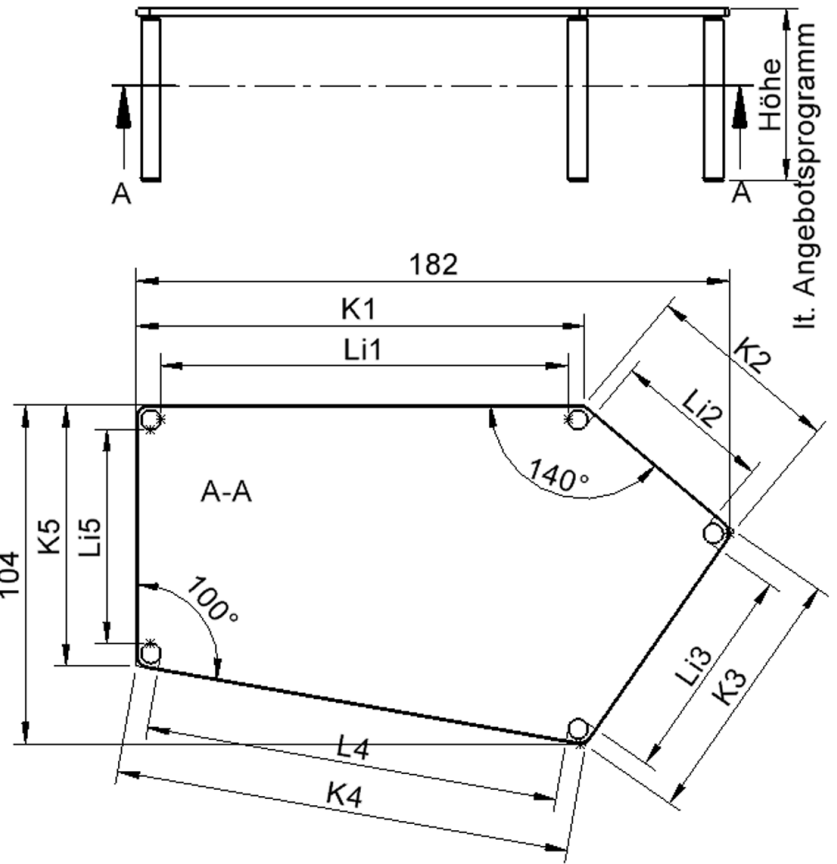

TIX6FE188HH4

PRODUKTDATENBLATT
WWW.CONEN-PRODUKTE.DE

TISCH ZALOTTI MIT SCHICHTSTOFF-BELAG

FÜNFECKTISCH-GROSS, STELLFLÄCHE B/T: 185X104 CM, HÖHEN 41...76 CM, STAHLROHRBEINE Ø 60 MM, FUSSVARIANTE: HÖHENVERSTELLBAR

EIGENSCHAFTEN

- ZALOTTI - der ZA-rgenLO-se TI-sch
- fünfeckige Tischplatte, groß
- abgerundete Ecken
- Tischplatte beidseitig mit HPL beschichtet - für Oberseite Farben, Dekore wählbar
- Schichtstoffbelag / HPL-Belag, 0,8 mm
- Trägerplatte mehrfach verleimtes Multiplex Echtholz, 18 mm stark
- ballig gerundete Tischkanten, feuchtigkeitsabweisend
- runde Tischbeine Ø 60 mm, Anzahl 5 Stück (grundrissbedingt)
- Tischausführung in 7 Höhen lieferbar

Zubehör

Freistehend

Artikelnummer	TIX6FE188HH4	
Breite	1850 mm	72.8"
Tiefe	1040 mm	40.9"
Montageart	Freistehend	
Einsatzbereich	Krippe, Kindergarten, Grundschule, Weiterführende Schule, Büro und Objekt, Konferenzraum	
Zertifizierung	2 Jahre Gewährleistung	
Eigenschaften	trocken abwischbar	
Material	Kunststoff, Schichtstoffplatte, Sperrholz/Multiplex, Stahl	
Form	Freiform, Fünfeckig	
Produktlinie	Zalotti	

Tischbein-Lichten und Grundmaße (Angaben in [cm])

Bezeichnung (Maße [cm])	1	2	3	4	5
Konturlänge K	137,5	60	80	140	80
Fußlichte Li	125	48	127	48,5	65,5

it. Angebotsprogramm