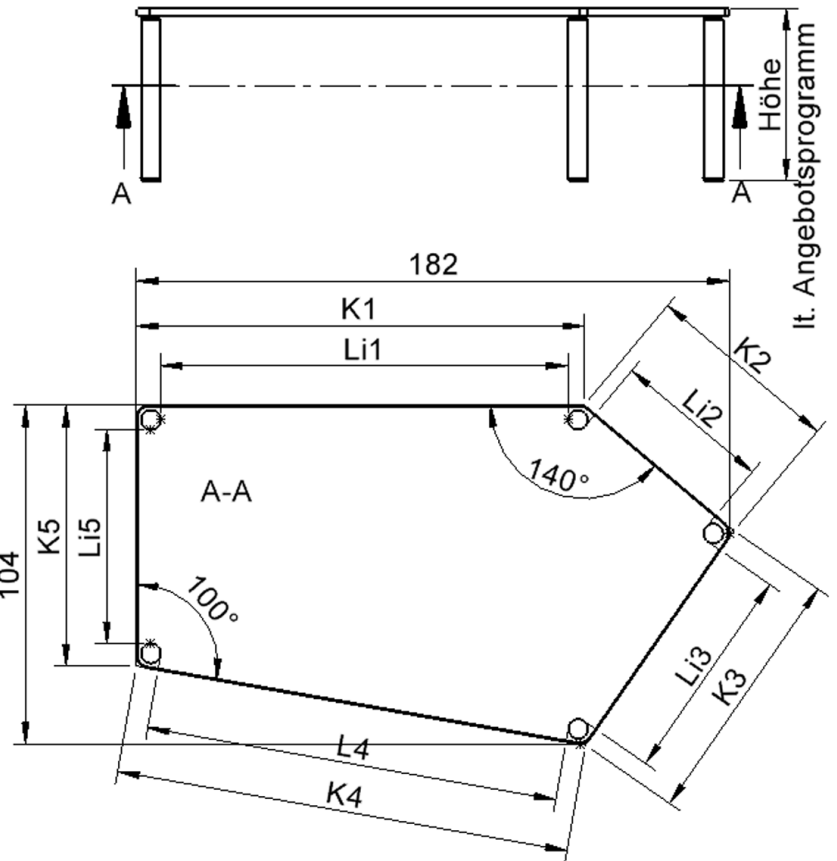

TIX6FE188HH4

PRODUKTDATENBLATT
WWW.CONEN-PRODUKTE.DE

TISCH ZALOTTI MIT SCHICHTSTOFF-BELAG

FÜNFECKTISCH-GROSS, STELLFLÄCHE B/T: 185X104 CM, HÖHEN 41...76 CM, STAHLROHRBEINE Ø 60 MM, FUSSVARIANTE: HÖHENVERSTELLBAR

EIGENSCHAFTEN

- ZALOTTI - der ZA-rgenLO-se TI-sch
- fünfeckige Tischplatte, groß
- abgerundete Ecken
- Tischplatte beidseitig mit HPL beschichtet - für Oberseite Farben, Dekore wählbar
- Schichtstoffbelag / HPL-Belag, 0,8 mm
- Trägerplatte mehrfach verleimtes Multiplex Echtholz, 18 mm stark
- ballig gerundete Tischkanten, feuchtigkeitsabweisend
- runde Tischbeine Ø 60 mm, Anzahl 5 Stück (grundrissbedingt)
- Tischausführung in 7 Höhen lieferbar

Zubehör

Freistehend

Artikelnummer	TIX6FE188HH4	
Breite	1850 mm	72.8"
Tiefe	1040 mm	40.9"
Montageart	Freistehend	
Einsatzbereich	Krippe, Kindergarten, Grundschule, Weiterführende Schule, Büro und Objekt, Konferenzraum	
Zertifizierung	2 Jahre Gewährleistung	
Eigenschaften	trocken abwischbar	
Material	Kunststoff, Schichtstoffplatte, Sperrholz/Multiplex, Stahl	
Form	Freiform, Fünfeckig	
Produktlinie	Zalotti	

Tischbein-Lichten und Grundmaße (Angaben in [cm])

Bezeichnung (Maße [cm])	1	2	3	4	5
Konturlänge K	137,5	60	80	140	80
Fußlichte Li	125	48	127	48,5	65,5

it. Angebotsprogramm