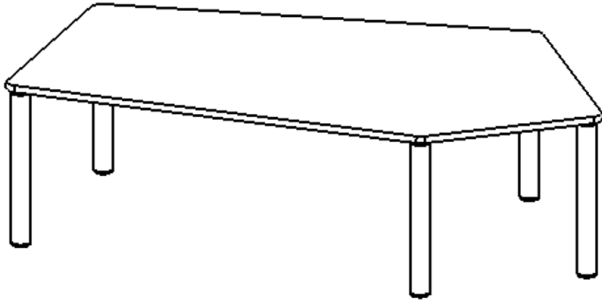

Artikelnummer	TIX6FE188HH5	
Breite	1850 mm	72.8"
Tiefe	1040 mm	40.9"
Montageart	Freistehend, Fahrbar	
Einsatzbereich	Krippe, Kindergarten, Grundschule, Weiterführende Schule, Büro und Objekt, Konferenzraum	
Gewährleistung/Garantie	2 Jahre Gewährleistung	
Eigenschaften	trocken abwischbar	
Material	Schichtstoffplatte, Sperrholz/Multiplex, Stahl	
Form	Freiform, Fünfeckig	
Produktlinie	Zalotti