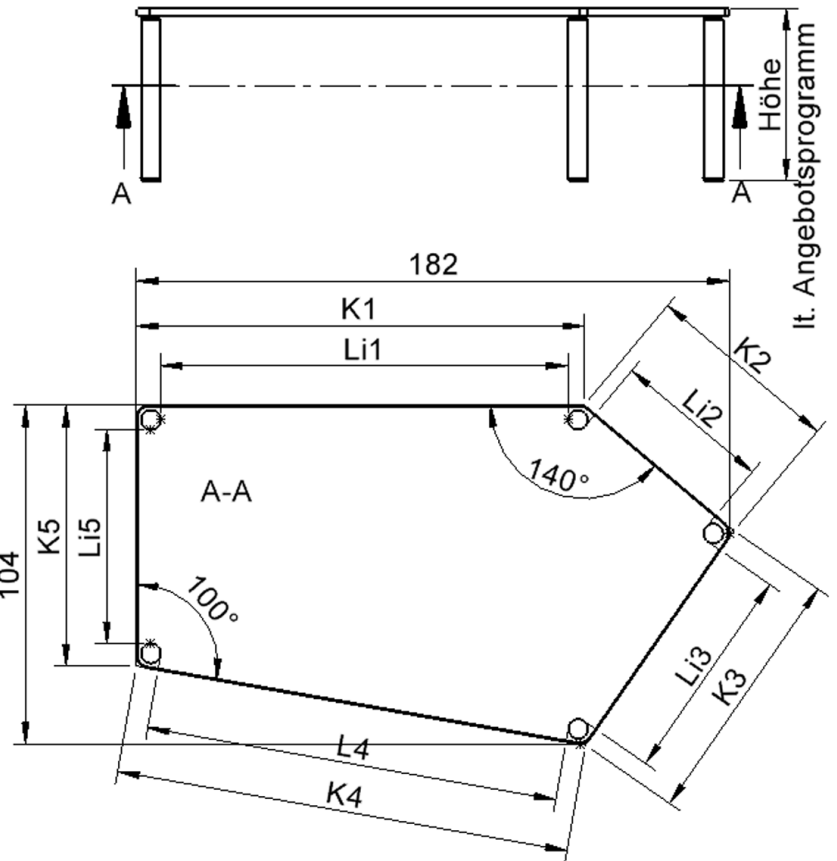

TIX6FE188HH5

PRODUKTDATENBLATT
WWW.CONEN-PRODUKTE.DE

TISCH ZALOTTI MIT SCHICHTSTOFF-BELAG

FÜNFECKTISCH-GROSS, STELLFLÄCHE B/T: 185X104 CM, HÖHEN 25...76 CM, STAHLROHRBEINE Ø 60 MM, FUSSVARIANTE: FAHRBAR

PRODUKTBESCHREIBUNG

EIGENSCHAFTEN

- ZALOTTI - der ZA-rgenLO-se TI-sch
- fünfeckige Tischplatte, groß
- abgerundete Ecken
- Tischplatte beidseitig mit HPL beschichtet - für Oberseite Farben, Dekore wählbar
- Schichtstoffbelag / HPL-Belag, 0,8 mm
- Trägerplatte mehrfach verleimtes Multiplex Echtholz, 18 mm stark
- ballig gerundete Tischkanten, feuchtigkeitsabweisend
- runde Tischbeine Ø 60 mm, Anzahl 5 Stück (grundrissbedingt)
- Tischausführung in 8 Höhen lieferbar

Zubehör

Freistehend

Fahrbar

Artikelnummer	TIX6FE188HH5	
Breite	1850 mm	72.8"
Tiefe	1040 mm	40.9"
Montageart	Freistehend, Fahrbar	
Einsatzbereich	Krippe, Kindergarten, Grundschule, Weiterführende Schule, Büro und Objekt, Konferenzraum	
Gewährleistung/Garantie	2 Jahre Gewährleistung	
Eigenschaften	trocken abwischbar	
Material	Schichtstoffplatte, Sperrholz/Multiplex, Stahl	
Form	Freiform, Fünfeckig	
Produktlinie	Zalotti	

Tischbein-Lichten und Grundmaße (Angaben in [cm])

Bezeichnung (Maße [cm])	1	2	3	4	5
Konturlänge K	137,5	60	80	140	80
Fußlichte Li	125	48	127	48,5	65,5

it. Angebotsprogramm