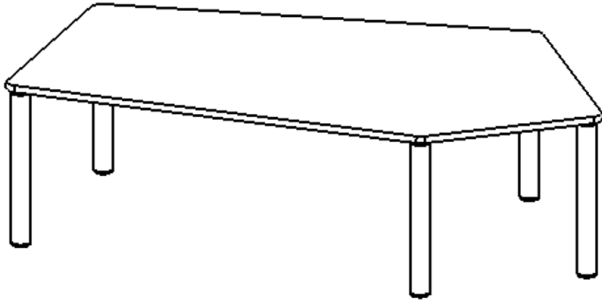

Die Ecken der Tischplatte sind großzügig abgerundet, die umlaufende Tischkante ist ballig gefräst und wasserabweisend beschichtet.

Die sehr stabile Schraubkonstruktion der Tischbeine unmittelbar unter der Tischplatte bietet maximale Beinfreiheit und ist somit auch für Rollstuhlfahrer geeignet.

EIGENSCHAFTEN

- ZALOTTI - der ZA-rgenLO-se TI-sch
- fünfeckige Tischplatte, groß
- abgerundete Ecken
- Tischplatte beidseitig mit HPL beschichtet - für Oberseite Farben, Dekore wählbar
- Schichtstoffbelag / HPL-Belag, 0,8 mm
- Trägerplatte mehrfach verleimtes Multiplex Echtholz, 18 mm stark
- ballig gerundete Tischkanten, feuchtigkeitsabweisend
- runde Tischbeine Ø 60 mm, Anzahl 5 Stück (grundrissbedingt)
- Tischausführung in 8 Höhen lieferbar

Zubehör

Freistehend

Fahrbar

Artikelnummer	TIX6FE188HH5	
Breite	1850 mm	72.8"
Tiefe	1040 mm	40.9"
Montageart	Freistehend, Fahrbar	
Einsatzbereich	Krippe, Kindergarten, Grundschule, Weiterführende Schule, Büro und Objekt, Konferenzraum	
Gewährleistung/Garantie	2 Jahre Gewährleistung	
Eigenschaften	trocken abwischbar	
Material	Schichtstoffplatte, Sperrholz/Multiplex, Stahl	
Form	Freiform, Fünfeckig	
Produktlinie	Zalotti	

Tischbein-Lichten und Grundmaße (Angaben in [cm])

Bezeichnung (Maße [cm])	1	2	3	4	5
Konturlänge K	137,5	60	80	140	80
Fußlichte Li	125	48	127	48,5	65,5

it. Angebotsprogramm