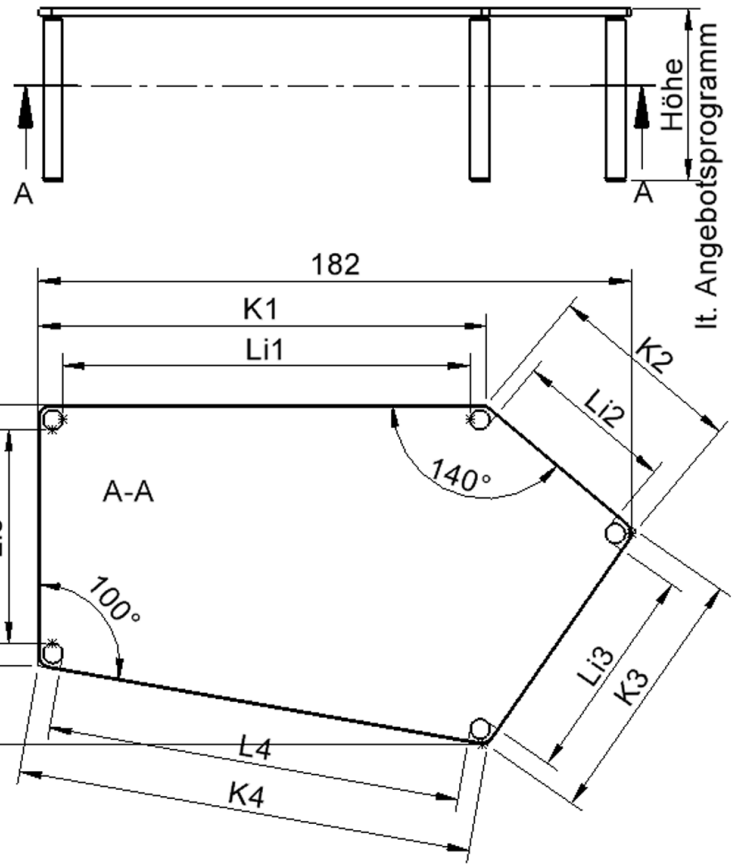

TIX6FE188HH5

PRODUKTDATENBLATT
WWW.CONEN-PRODUKTE.DE

TISCH ZALOTTI MIT SCHICHTSTOFF-BELAG

FÜNFECKTISCH-GROSS, STELLFLÄCHE B/T: 185X104 CM, HÖHEN 25...76 CM, STAHLROHRBEINE Ø 60 MM, FUSSVARIANTE: FAHRBAR

PRODUKTBEschREIBUNG

EIGENSCHAFTEN

- ZALOTTI - der ZA-rgenLO-se TI-sch
- fünfeckige Tischplatte, groß
- abgerundete Ecken
- Tischplatte beidseitig mit HPL beschichtet - für Oberseite Farben, Dekore wählbar
- Schichtstoffbelag / HPL-Belag, 0,8 mm
- Trägerplatte mehrfach verleimtes Multiplex Echtholz, 18 mm stark
- ballig gerundete Tischkanten, feuchtigkeitsabweisend
- runde Tischbeine Ø 60 mm, Anzahl 5 Stück (grundrissbedingt)
- Tischausführung in 8 Höhen lieferbar

Zubehör

Freistehend

Fahrbar

Artikelnummer	TIX6FE188HH5	
Breite	1850 mm	72.8"
Tiefe	1040 mm	40.9"
Montageart	Freistehend, Fahrbar	
Einsatzbereich	Krippe, Kindergarten, Grundschule, Weiterführende Schule, Büro und Objekt, Konferenzraum	
Gewährleistung/Garantie	2 Jahre Gewährleistung	
Eigenschaften	trocken abwischbar	
Material	Schichtstoffplatte, Sperrholz/Multiplex, Stahl	
Form	Freiform, Fünfeckig	
Produktlinie	Zalotti	

Tischbein-Lichten und Grundmaße (Angaben in [cm])

Bezeichnung (Maße [cm])	1	2	3	4	5
Konturlänge K	137,5	60	80	140	80
Fußlichte Li	125	48	127	48,5	65,5