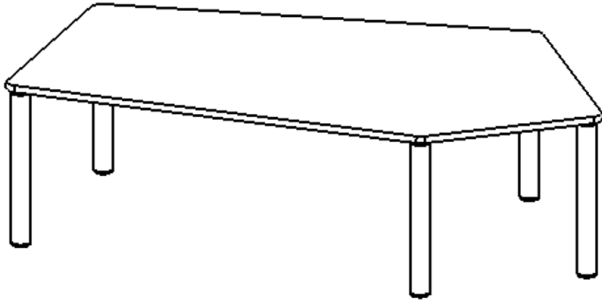

Die Ecken der Tischplatte sind großzügig abgerundet, die umlaufende Tischkante ist ballig gefräst und wasserabweisend beschichtet.

Die sehr stabile Schraubkonstruktion der Tischbeine unmittelbar unter der Tischplatte bietet maximale Beinfreiheit und ist somit auch für Rollstuhlfahrer geeignet.

EIGENSCHAFTEN

- ZALOTTI - der ZA-rgenLO-se TI-sch
- fünfeckige Tischplatte, groß
- abgerundete Ecken
- Tischplatte beidseitig mit HPL beschichtet - für Oberseite Farben, Dekore wählbar
- Schichtstoffbelag / HPL-Belag, 0,8 mm
- Trägerplatte mehrfach verleimtes Multiplex Echtholz, 18 mm stark
- ballig gerundete Tischkanten, feuchtigkeitsabweisend
- runde Tischbeine Ø 60 mm, Anzahl 5 Stück (grundrissbedingt)
- Tischausführung in 8 Höhen lieferbar

Zubehör

Freistehend

Fahrbar

Artikelnummer	TIX6FE188HH5	
Breite	1850 mm	72.8"
Tiefe	1040 mm	40.9"
Montageart	Freistehend, Fahrbar	
Einsatzbereich	Krippe, Kindergarten, Grundschule, Weiterführende Schule, Büro und Objekt, Konferenzraum	
Gewährleistung/Garantie	2 Jahre Gewährleistung	
Eigenschaften	trocken abwischbar	
Material	Schichtstoffplatte, Sperrholz/Multiplex, Stahl	
Form	Freiform, Fünfeckig	
Produktlinie	Zalotti	

Tischbein-Lichten und Grundmaße (Angaben in [cm])

Bezeichnung (Maße [cm])	1	2	3	4	5
Konturlänge K	137,5	60	80	140	80
Fußlichte Li	125	48	127	48,5	65,5