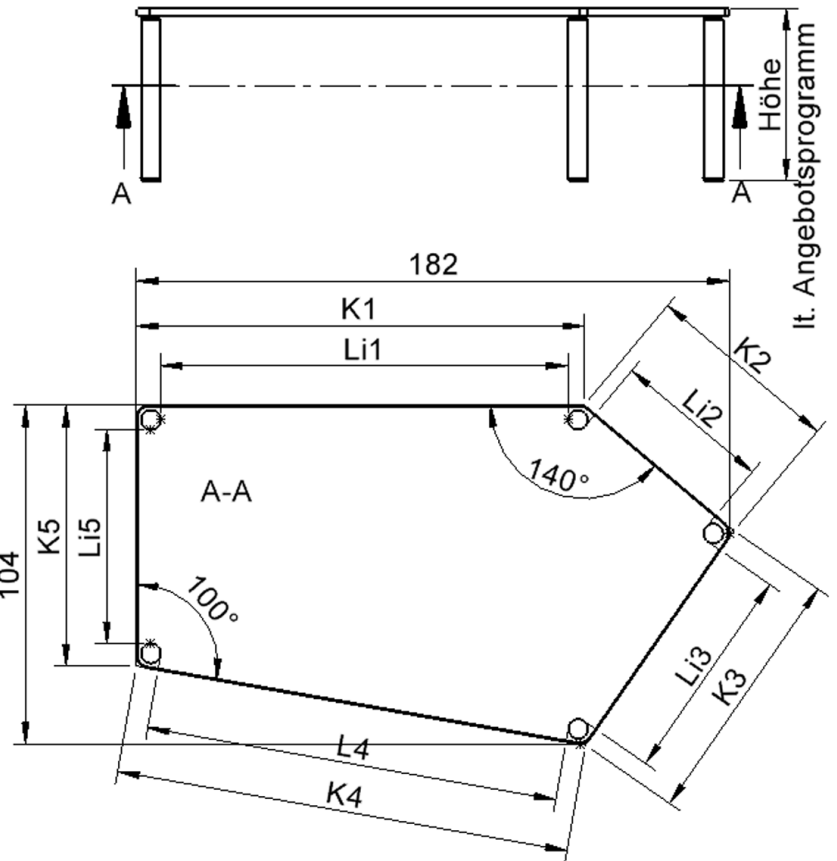

## TISCH ZALOTTI MIT LINOLEUM-BELAG

FÜNFECKTISCH-GROSS, STELLFLÄCHE B/T: 185X104 CM, HÖHEN 25...76 CM, MASSIVHOLZBEINE Ø 60 MM, FUSSVARIANTE: STELLFUSS

### EIGENSCHAFTEN

- ZALOTTI - der ZA-rgenLO-se TI-sch
- fünfeckige Tischplatte, groß
- abgerundete Ecken
- Tischoberseite mit Linoleumbelag 2,5 mm dick, Farben wählbar
- unterseitig mit hpl-beschichtung
- Trägerplatte mehrfach verleimtes Multiplex Echtholz, 18 mm stark
- ballig gerundete Tischkanten, feuchtigkeitsabweisend
- runde Tischbeine Ø 60 mm, Anzahl 5 Stück (grundrissbedingt)
- Tischausführung in 8 Höhen lieferbar

### Zubehör

Freistehend

Artikelnummer	TIX6FE188HL1	
Breite	1850 mm	72.8"
Tiefe	1040 mm	40.9"
Montageart	Freistehend	
Einsatzbereich	Krippe, Kindergarten, Grundschule, Weiterführende Schule, Büro und Objekt, Konferenzraum	
Gewährleistung/Garantie	2 Jahre Gewährleistung	
Eigenschaften	akustisch wirksam, trocken abwischbar	
Material	Holz, Linoleum, Sperrholz/Multiplex	
Form	Freiform, Fünfeckig	
Produktlinie	Zalotti	

### Tischbein-Lichten und Grundmaße (Angaben in [cm])

Bezeichnung (Maße [cm])	1	2	3	4	5
Konturlänge K	137,5	60	80	140	80
Fußlichte Li	125	48	127	48,5	65,5

it. Angebotsprogramm