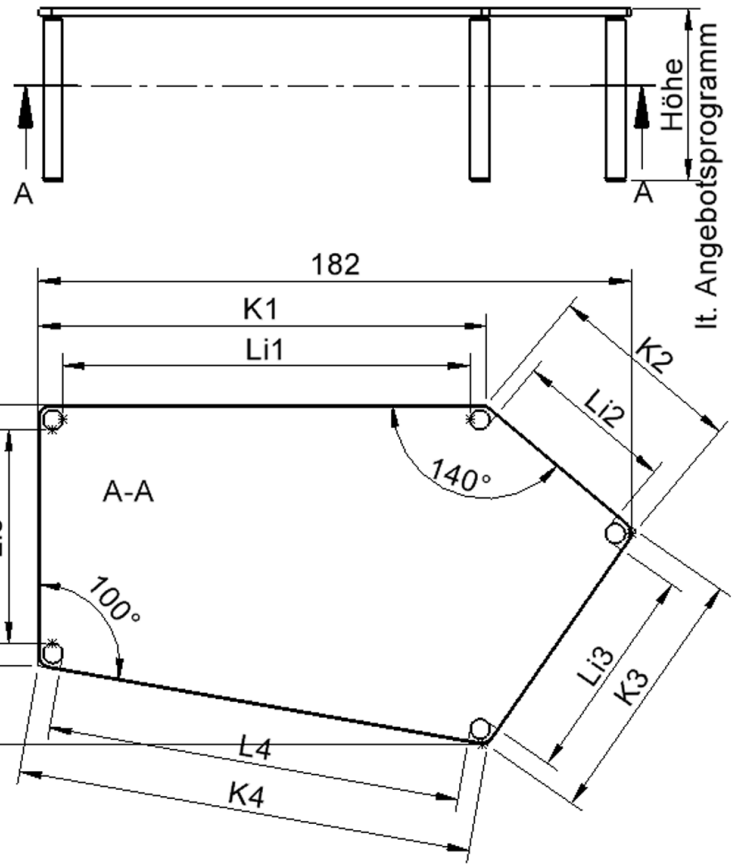

## TISCH ZALOTTI MIT LINOLEUM-BELAG

FÜNFECKTISCH-GROSS, STELLFLÄCHE B/T: 185X104 CM, HÖHEN 25...76 CM, STAHLROHRBEINE Ø 60 MM, FUSSVARIANTE: STELLFUSS

### EIGENSCHAFTEN

- ZALOTTI - der ZA-rgenLO-se TI-sch
- fünfeckige Tischplatte, groß
- abgerundete Ecken
- Tischoberseite mit Linoleumbelag 2,5 mm dick, Farben wählbar
- unterseitig mit HPL-Beschichtung
- Trägerplatte mehrfach verleimtes Multiplex Echtholz, 18 mm stark
- ballig gerundete Tischkanten, feuchtigkeitsabweisend
- runde Tischbeine Ø 60 mm, Anzahl 5 Stück (grundrissbedingt)
- Tischausführung in 8 Höhen lieferbar

### Zubehör

Freistehend

Artikelnummer	TIX6FE188HL3	
Breite	1850 mm	72.8"
Tiefe	1040 mm	40.9"
Montageart	Freistehend	
Einsatzbereich	Krippe, Kindergarten, Grundschule, Weiterführende Schule, Büro und Objekt, Konferenzraum	
Zertifizierung	2 Jahre Gewährleistung	
Eigenschaften	akustisch wirksam, trocken abwischbar	
Material	Linoleum, Sperrholz/Multiplex, Stahl	
Form	Freiform, Fünfeckig	
Produktlinie	Zalotti	

### Tischbein-Lichten und Grundmaße (Angaben in [cm])

Bezeichnung (Maße [cm])	1	2	3	4	5
Konturlänge K	137,5	60	80	140	80
Fußlichte Li	125	48	127	48,5	65,5