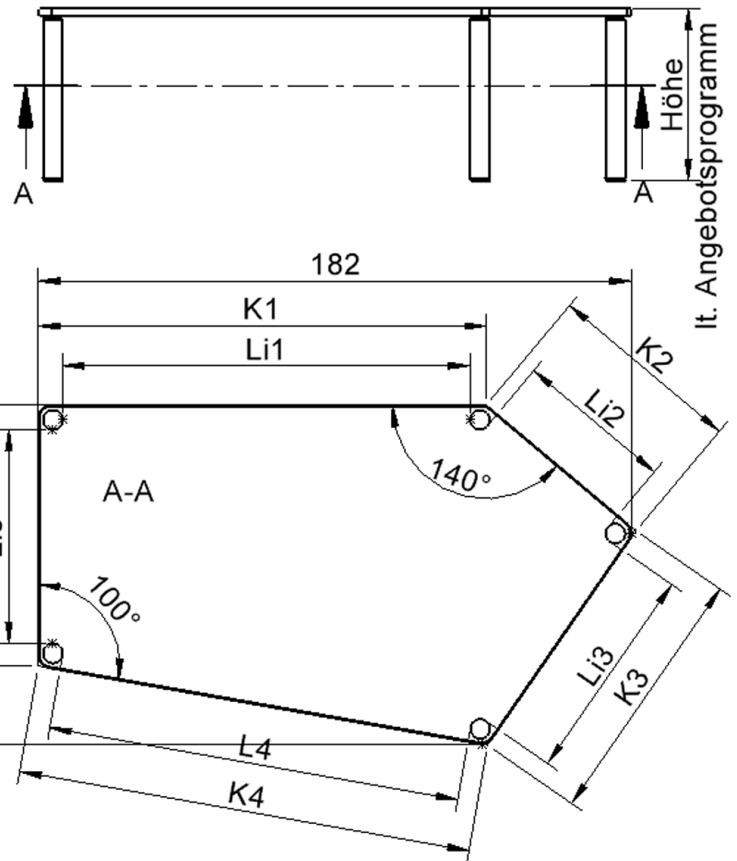

TIX6FE188HL4

PRODUKTDATENBLATT
WWW.CONEN-PRODUKTE.DE

TISCH ZALOTTI MIT LINOLEUM-BELAG

FÜNFECKTISCH-GROSS, STELLFLÄCHE B/T: 185X104 CM, HÖHEN 41...76 CM, STAHLROHRBEINE Ø 60 MM, FUSSVARIANTE: HÖHENVERSTELLBAR

EIGENSCHAFTEN

- ZALOTTI - der ZA-rgenLO-se TI-sch
- fünfeckige Tischplatte, groß
- abgerundete Ecken
- Tischerseite mit Linoleumbelag 2,5 mm dick, Farben wählbar
- unterseitig mit HPL-Beschichtung
- Trägerplatte mehrfach verleimtes Multiplex Echtholz, 18 mm stark
- ballig gerundete Tischkanten, feuchtigkeitsabweisend
- runde Tischbeine Ø 60 mm, Anzahl 5 Stück (grundrissbedingt)
- Tischausführung in 7 Höhen lieferbar

Zubehör

Freistehend

Artikelnummer	TIX6FE188HL4	
Breite	1850 mm	72.8"
Tiefe	1040 mm	40.9"
Montageart	Freistehend	
Einsatzbereich	Krippe, Kindergarten, Grundschule, Weiterführende Schule, Büro und Objekt, Konferenzraum	
Gewährleistung/Garantie	2 Jahre Gewährleistung	
Eigenschaften	akustisch wirksam, trocken abwischbar	
Material	Kunststoff, Linoleum, Sperrholz/Multiplex, Stahl	
Form	Freiform, Fünfeckig	
Produktlinie	Zalotti	

Tischbein-Lichten und Grundmaße (Angaben in [cm])

Bezeichnung (Maße [cm])	1	2	3	4	5
Konturlänge K	137,5	60	80	140	80
Fußlichte Li	125	48	127	48,5	65,5