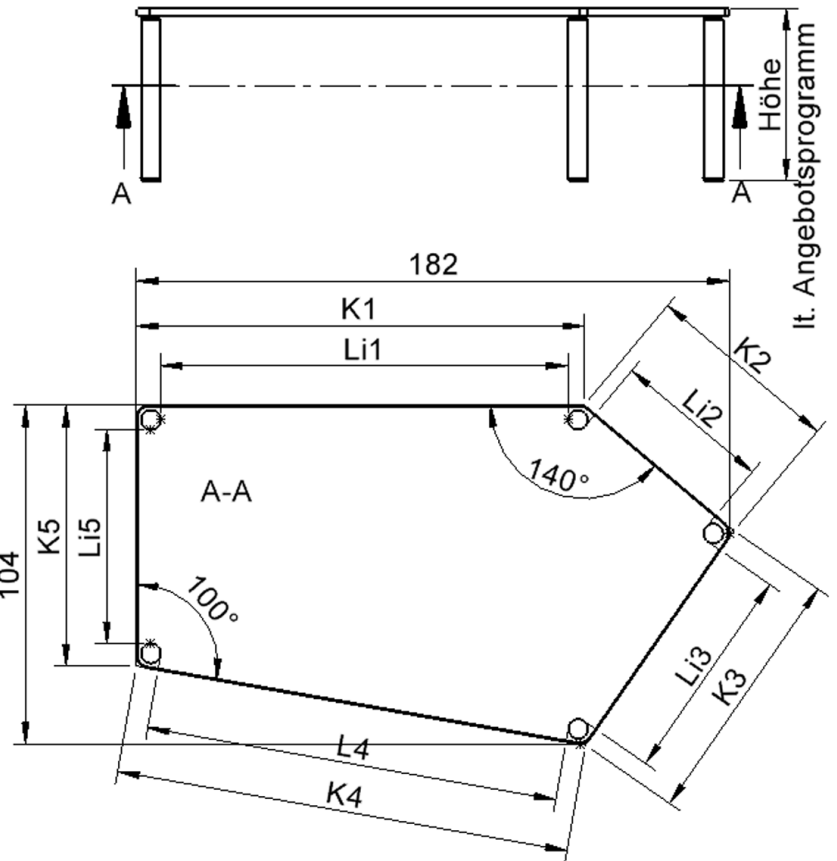

TIX6FE188HL4

PRODUKTDATENBLATT
WWW.CONEN-PRODUKTE.DE

TISCH ZALOTTI MIT LINOLEUM-BELAG

FÜNFECKTISCH-GROSS, STELLFLÄCHE B/T: 185X104 CM, HÖHEN 41...76 CM, STAHLROHRBEINE Ø 60 MM, FUSSVARIANTE: HÖHENVERSTELLBAR

EIGENSCHAFTEN

- ZALOTTI - der ZA-rgenLO-se TI-sch
- fünfeckige Tischplatte, groß
- abgerundete Ecken
- Tischerseite mit Linoleumbelag 2,5 mm dick, Farben wählbar
- unterseitig mit HPL-Beschichtung
- Trägerplatte mehrfach verleimtes Multiplex Echtholz, 18 mm stark
- ballig gerundete Tischkanten, feuchtigkeitsabweisend
- runde Tischbeine Ø 60 mm, Anzahl 5 Stück (grundrissbedingt)
- Tischausführung in 7 Höhen lieferbar

Zubehör

Freistehend

Artikelnummer	TIX6FE188HL4	
Breite	1850 mm	72.8"
Tiefe	1040 mm	40.9"
Montageart	Freistehend	
Einsatzbereich	Krippe, Kindergarten, Grundschule, Weiterführende Schule, Büro und Objekt, Konferenzraum	
Gewährleistung/Garantie	2 Jahre Gewährleistung	
Eigenschaften	akustisch wirksam, trocken abwischbar	
Material	Kunststoff, Linoleum, Sperrholz/Multiplex, Stahl	
Form	Freiform, Fünfeckig	
Produktlinie	Zalotti	

Tischbein-Lichten und Grundmaße (Angaben in [cm])

Bezeichnung (Maße [cm])	1	2	3	4	5
Konturlänge K	137,5	60	80	140	80
Fußlichte Li	125	48	127	48,5	65,5

it. Angebotsprogramm