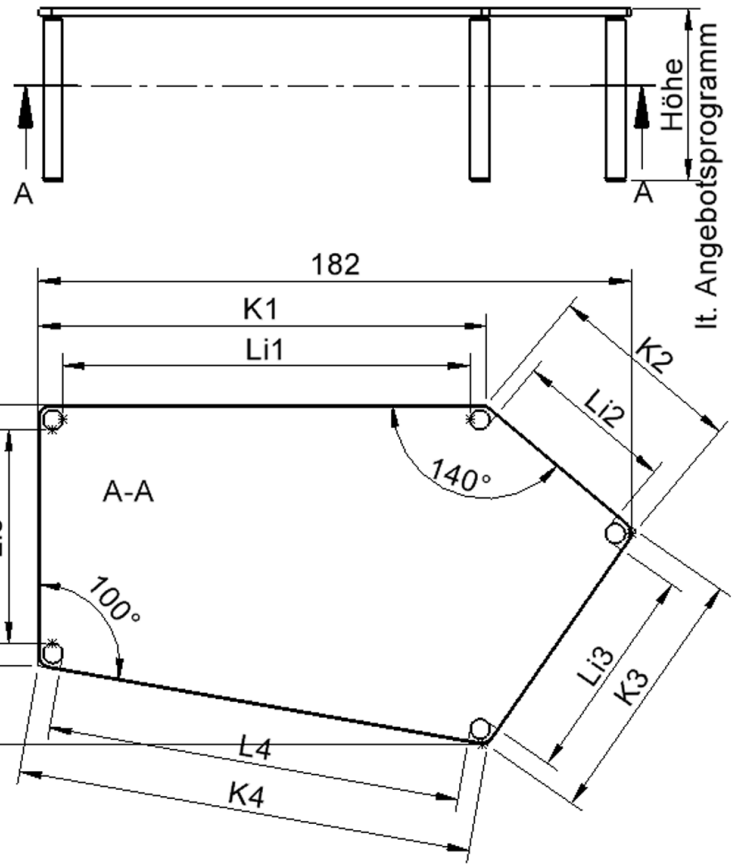

TIX6FE188HL5

PRODUKTDATENBLATT
WWW.CONEN-PRODUKTE.DE

TISCH ZALOTTI MIT LINOLEUM-BELAG

FÜNFECKTISCH-GROSS, STELLFLÄCHE B/T: 185X104 CM, HÖHEN 25...76 CM, STAHLROHRBEINE Ø 60 MM, FUSSVARIANTE: FAHRBAR

PRODUKTBESCHREIBUNG

EIGENSCHAFTEN

- ZALOTTI - der ZA-rgenLO-se TI-sch
- fünfeckige Tischplatte, groß
- abgerundete Ecken
- Tischoberseite mit Linoleumbelag 2,5 mm dick, Farben wählbar
- unterseitig mit HPL-Beschichtung
- Trägerplatte mehrfach verleimtes Multiplex Echtholz, 18 mm stark
- ballig gerundete Tischkanten, feuchtigkeitsabweisend
- runde Tischbeine Ø 60 mm, Anzahl 5 Stück (grundrissbedingt)
- Tischausführung in 8 Höhen lieferbar

Zubehör

Freistehend

Fahrbar

Artikelnummer	TIX6FE188HL5	
Breite	1850 mm	72.8"
Tiefe	1040 mm	40.9"
Montageart	Freistehend, Fahrbar	
Einsatzbereich	Krippe, Kindergarten, Grundschule, Weiterführende Schule, Büro und Objekt, Konferenzraum	
Zertifizierung	2 Jahre Gewährleistung	
Eigenschaften	akustisch wirksam, trocken abwischbar	
Material	Linoleum, Sperrholz/Multiplex, Stahl	
Form	Freiform, Fünfeckig	
Produktlinie	Zalotti	

Tischbein-Lichten und Grundmaße (Angaben in [cm])

Bezeichnung (Maße [cm])	1	2	3	4	5
Konturlänge K	137,5	60	80	140	80
Fußlichte Li	125	48	127	48,5	65,5