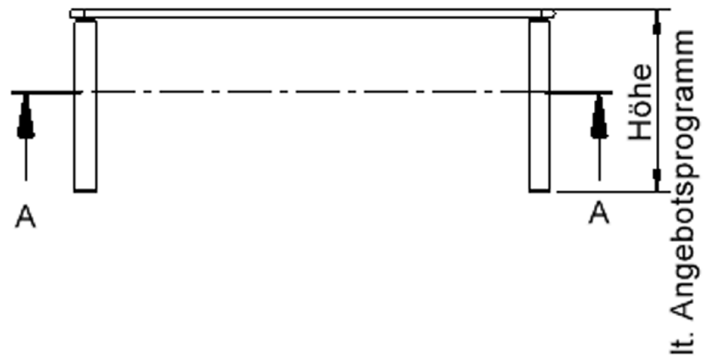

Artikelnummer	TIX6RE1476H2	
Breite / Höhe / Tiefe	1400 mm / 760 mm / 700 mm	55.1" / 29.9" / 27.6"
Montageart	Freistehend, Fahrbar	
Einsatzbereich	Kindergarten, Grundschule, Weiterführende Schule, Büro und Objekt, Konferenzraum	
Zertifizierung	2 Jahre Gewährleistung	
Eigenschaften	trocken abwischbar	
Material	Holz, Schichtstoffplatte, Sperrholz/Multiplex	
Form	Rechteckig	
Produktlinie	Zalotti	

lt. Angebotsprogramm

Tischbein-Lichten und Grundmaße (Angaben in [cm])

Bezeichnung (Maße [cm])	Tisch-Länge	Tisch-Breite	Bein-Lichte, längs	Bein-Lichte, quer
RE126	120	60	105	45
RE128	120	80	105	65
RE147	140	70	125	55
RE168	160	80	145	65