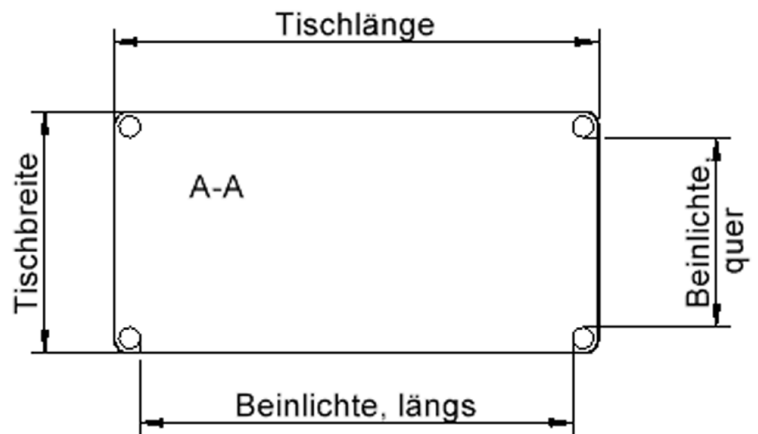

EIGENSCHAFTEN

- ZALOTTI - der ZA-rgenLO-se TI-sch
- rechteckige Tischplatte, 4 verschiedene Größen
- abgerundete Ecken
- Tischplatte beidseitig mit HPL beschichtet - für Oberseite Farben, Dekore wählbar
- Schichtstoffbelag / HPL-Belag, 0,8 mm
- Trägerplatte mehrfach verleimtes Multiplex Echtholz, 18 mm stark
- ballig gerundete Tischkanten, feuchtigkeitsabweisend
- runde Tischbeine Ø 60 mm
- Tischausführung in 8 Höhen lieferbar
- Tischbeine aus Buche-Massivholz
- Tisch fahrbar - 2 Beine besitzen Rollen
- Rollstuhl-unterfahrbare Tisch
- Pflegeheimtisch
- Seniorentisch

Freistehend

Fahrbar

Artikelnummer	TIX6RE1476H2	
Breite / Höhe / Tiefe	1400 mm / 760 mm / 700 mm	55.1" / 29.9" / 27.6"
Montageart	Freistehend, Fahrbar	
Einsatzbereich	Kindergarten, Grundschule, Weiterführende Schule, Büro und Objekt, Konferenzraum	
Zertifizierung	2 Jahre Gewährleistung	
Eigenschaften	trocken abwischbar	
Material	Holz, Schichtstoffplatte, Sperrholz/Multiplex	
Form	Rechteckig	
Produktlinie	Zalotti	

lt. Angebotsprogramm

Tischbein-Lichten und Grundmaße (Angaben in [cm])

Bezeichnung (Maße [cm])	Tisch-Länge	Tisch-Breite	Bein-Lichte, längs	Bein-Lichte, quer
RE126	120	60	105	45
RE128	120	80	105	65
RE147	140	70	125	55
RE168	160	80	145	65