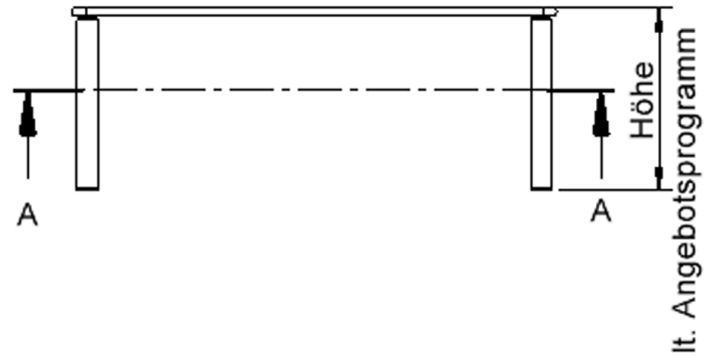

Zubehör

Freistehend

Fahrbar

Artikelnummer	TIX6RE1680L2	
Breite / Höhe / Tiefe	1600 mm / 410 mm / 800 mm	63" / 16.1" / 31.5"
Montageart	Freistehend, Fahrbar	
Einsatzbereich	Krippe, Kindergarten	
Zertifizierung	2 Jahre Gewährleistung	
Eigenschaften	akustisch wirksam, trocken abwischbar	
Material	Holz, Linoleum, Sperrholz/Multiplex	
Form	Rechteckig	
Produktlinie	Zalotti	

lt. Angebotsprogramm

Tischbein-Lichten und Grundmaße (Angaben in [cm])

Bezeichnung (Maße [cm])	Tisch-Länge	Tisch-Breite	Bein-Lichte, längs	Bein-Lichte, quer
RE126	120	60	105	45
RE128	120	80	105	65
RE147	140	70	125	55
RE168	160	80	145	65