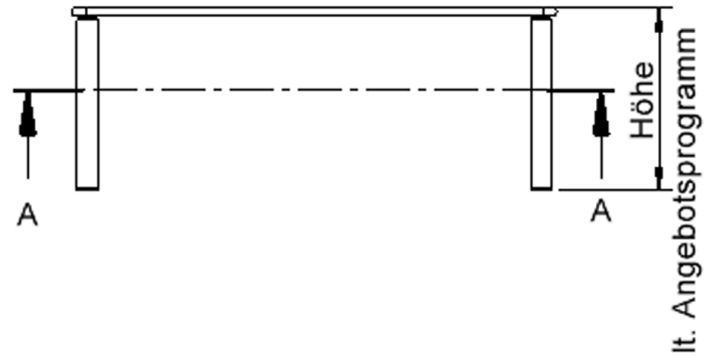

Zubehör

Freistehend

Fahrbar

Artikelnummer	TIX6RE1680L2	
Breite / Höhe / Tiefe	1600 mm / 410 mm / 800 mm	63" / 16.1" / 31.5"
Montageart	Freistehend, Fahrbar	
Einsatzbereich	Krippe, Kindergarten	
Zertifizierung	2 Jahre Gewährleistung	
Eigenschaften	akustisch wirksam, trocken abwischbar	
Material	Holz, Linoleum, Sperrholz/Multiplex	
Form	Rechteckig	
Produktlinie	Zalotti	

Tischbein-Lichten und Grundmaße (Angaben in [cm])

Bezeichnung (Maße [cm])	Tisch-Länge	Tisch-Breite	Bein-Lichte, längs	Bein-Lichte, quer
RE126	120	60	105	45
RE128	120	80	105	65
RE147	140	70	125	55
RE168	160	80	145	65