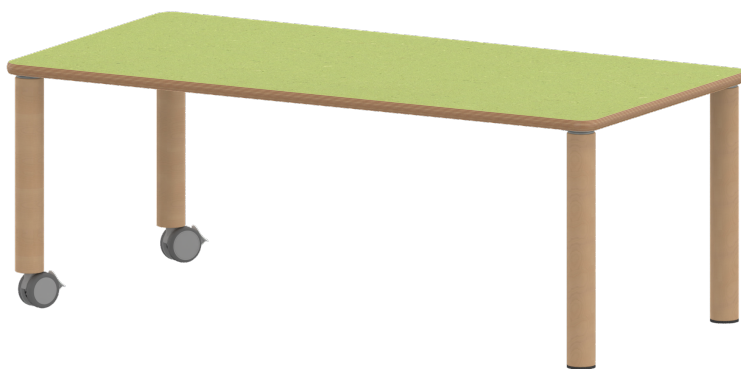

## TISCH ZALOTTI MIT LINOLEUM-BELAG

RECHTECKTISCH, B/H/T: 140X64X70 CM, MASSIVHOLZBEINE Ø 60 MM, FUSSVARIANTE: FAHRBAR

### PRODUKTBESCHREIBUNG

Unsere Tischserie ZALOTTI ist eine zargenlose und dazu multifunktionale und unglaublich vielseitige Tischbauweise! Einfach die perfekte Lösung für Dies und Das, wofür in der Welt heranwachsender Kinder robuste TISCHE benötigt werden - für kreatives Lernen, Basteln und Spielen oder auch als Esstisch für das gemeinsame Frühstück oder Mittagessen.

Die Ecken der Tischplatte sind großzügig abgerundet, die umlaufende Tischkante ist ballig gefräst und wasserabweisend beschichtet.

Die sehr stabile Schraubkonstruktion der Tischbeine unmittelbar unter der Tischplatte bietet maximale Beinfreiheit und ist somit auch für Rollstuhlfahrer geeignet.

Rechteckige Tischplatte: 140 x 70 cm, Tischhöhe 64 cm, Tischbeine aus Massivholz Ø 60 mm. Die Holzoberfläche ist mehrfach lackiert. Der Tisch ist mit der Tischfußvariante "fahrbar" ausgestattet.