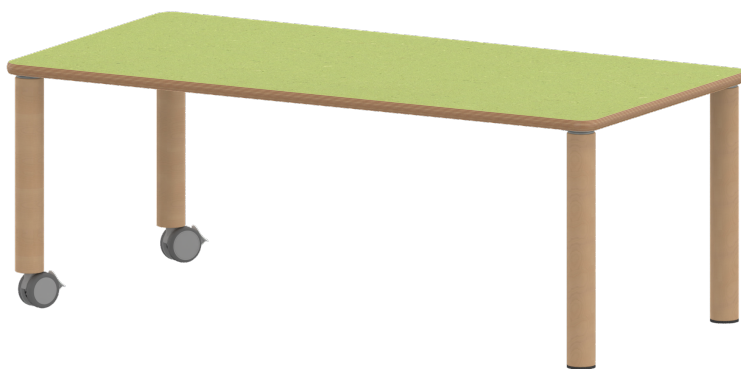

TIX6RE1476L2

PRODUKTDATENBLATT
WWW.CONEN-PRODUKTE.DE

TISCH ZALOTTI MIT LINOLEUM-BELAG

RECHTECKTISCH, B/H/T: 140X76X70 CM, MASSIVHOLZBEINE Ø 60 MM, FUSSVARIANTE: FAHRBAR

PRODUKTBESCHREIBUNG

Unsere Tischserie ZALOTTI ist eine zargenlose und dazu multifunktionale und unglaublich vielseitige Tischbauweise! Einfach die perfekte Lösung für Dies und Das, wofür in der Welt heranwachsender Kinder robuste TISCHE benötigt werden - für kreatives Lernen, Basteln und Spielen oder auch als Esstisch für das gemeinsame Frühstück oder Mittagessen.

Die Ecken der Tischplatte sind großzügig abgerundet, die umlaufende Tischkante ist ballig gefräst und wasserabweisend beschichtet. Die sehr stabile Schraubkonstruktion der Tischbeine unmittelbar unter der Tischplatte bietet maximale Beinfreiheit und ist somit auch für Rollstuhlfahrer geeignet.

Rechteckige Tischplatte: 140 x 70 cm, Tischhöhe 76 cm, Tischbeine aus Massivholz Ø 60 mm. Die Holzoberfläche ist mehrfach lackiert. Der Tisch ist mit der Tischfußvariante "fahrbar" ausgestattet.

EIGENSCHAFTEN

- ZALOTTI - der ZA-rgenLO-se TI-sch
- rechteckige Tischplatte, 4 verschiedene Größen
- abgerundete Ecken
- Tischoberseite mit Linoleumbelag 2,5 mm dick, Farben wählbar
- unterseitig mit HPL-Beschichtung
- Trägerplatte mehrfach verleimtes Multiplex Echtholz, 18 mm stark
- ballig gerundete Tischkanten, feuchtigkeitsabweisend
- runde Tischbeine Ø 60 mm
- Tischausführung in 8 Höhen lieferbar
- Tischbeine aus Buche-Massivholz
- Tisch fahrbar - 2 Beine besitzen Rollen
- Rollstuhl-unterfahrbare Tisch
- Pflegeheimtisch
- Seniorentisch