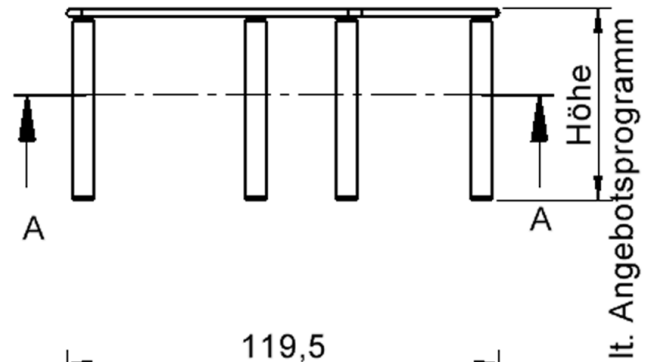

### EIGENSCHAFTEN

- ZALOTTI - der ZA-rgenLO-se TI-sch
- fünfeckige Tischplatte, klein
- abgerundete Ecken
- Tischplatte beidseitig mit HPL beschichtet - für Oberseite Farben, Dekore wählbar
- Schichtstoffbelag / HPL-Belag, 0,8 mm
- Trägerplatte mehrfach verleimtes Multiplex Echtholz, 18 mm stark
- ballig gerundete Tischkanten, feuchtigkeitsabweisend
- runde Tischbeine Ø 60 mm, Anzahl 5 Stück (grundrissbedingt)
- Tischausführung in 8 Höhen lieferbar

### Zubehör

Freistehend

Fahrbar

Artikelnummer	TIX6FE128HH2	
Breite	1210 mm	47.6"
Tiefe	1100 mm	43.3"
Montageart	Freistehend, Fahrbar	
Einsatzbereich	Krippe, Kindergarten, Grundschule, Weiterführende Schule, Büro und Objekt, Konferenzraum	
Zertifizierung	2 Jahre Gewährleistung	
Eigenschaften	trocken abwischbar	
Material	Holz, Schichtstoffplatte, Sperrholz/Multiplex	
Form	Freiform, Fünfeckig	
Produktlinie	Zalotti	

## Tischbein-Lichten und Grundmaße (Angaben in [cm])

Bezeichnung (Maße [cm])	1	2	3	4	5
Konturlänge K	80	81	79,5	60	80
Fußlichte Li	66,5	68	66	48,5	66,5