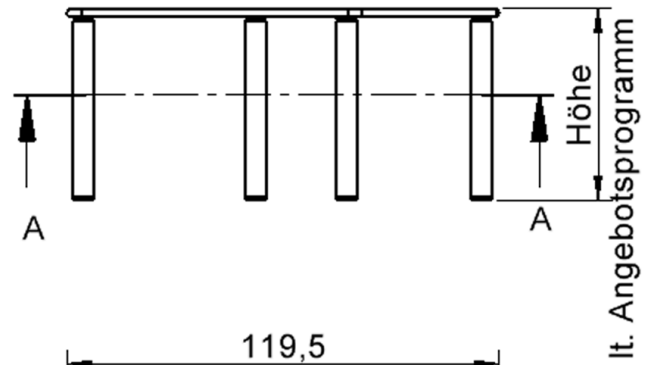

EIGENSCHAFTEN

- ZALOTTI - der ZA-rgenLO-se TI-sch
- fünfeckige Tischplatte, klein
- abgerundete Ecken
- Tischplatte beidseitig mit HPL beschichtet - für Oberseite Farben, Dekore wählbar
- Schichtstoffbelag / HPL-Belag, 0,8 mm
- Trägerplatte mehrfach verleimtes Multiplex Echtholz, 18 mm stark
- ballig gerundete Tischkanten, feuchtigkeitsabweisend
- runde Tischbeine Ø 60 mm, Anzahl 5 Stück (grundrissbedingt)
- Tischausführung in 8 Höhen lieferbar

Zubehör

Freistehend

Artikelnummer	TIX6FE128HH3	
Breite	1210 mm	47.6"
Tiefe	1100 mm	43.3"
Montageart	Freistehend	
Einsatzbereich	Krippe, Kindergarten, Grundschule, Weiterführende Schule, Büro und Objekt, Konferenzraum	
Zertifizierung	2 Jahre Gewährleistung	
Eigenschaften	trocken abwischbar	
Material	Schichtstoffplatte, Sperrholz/Multiplex, Stahl	
Form	Freiform, Fünfeckig	
Produktlinie	Zalotti	