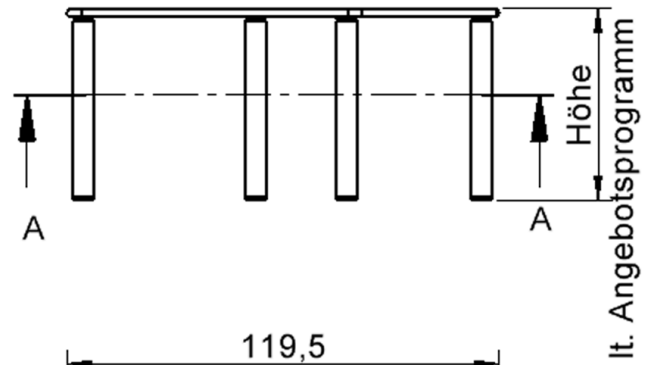

### EIGENSCHAFTEN

- ZALOTTI - der ZA-rgenLO-se TI-sch
- fünfeckige Tischplatte, klein
- abgerundete Ecken
- Tischplatte beidseitig mit HPL beschichtet - für Oberseite Farben, Dekore wählbar
- Schichtstoffbelag / HPL-Belag, 0,8 mm
- Trägerplatte mehrfach verleimtes Multiplex Echtholz, 18 mm stark
- ballig gerundete Tischkanten, feuchtigkeitsabweisend
- runde Tischbeine Ø 60 mm, Anzahl 5 Stück (grundrissbedingt)
- Tischausführung in 7 Höhen lieferbar

Artikelnummer	TIX6FE128HH4	
Breite	1210 mm	47.6"
Tiefe	1100 mm	43.3"
Montageart	Freistehend	
Einsatzbereich	Krippe, Kindergarten, Grundschule, Weiterführende Schule, Büro und Objekt, Konferenzraum	
Gewährleistung/Garantie	2 Jahre Gewährleistung	
Eigenschaften	trocken abwischbar	
Material	Kunststoff, Schichtstoffplatte, Sperrholz/Multiplex, Stahl	
Form	Freiform, Fünfeckig	
Produktlinie	Zalotti	