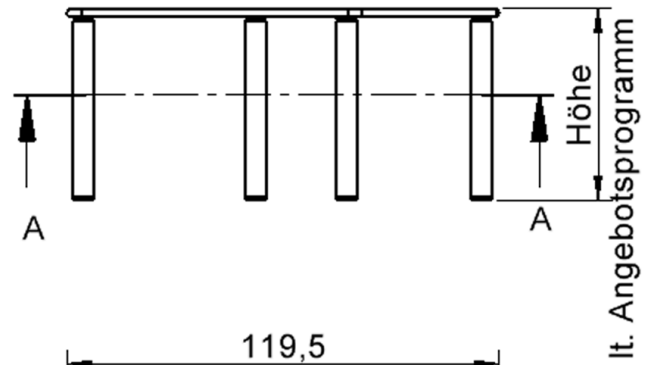

Artikelnummer	TIX6FE128HH4	
Breite	1210 mm	47.6"
Tiefe	1100 mm	43.3"
Montageart	Freistehend	
Einsatzbereich	Krippe, Kindergarten, Grundschule, Weiterführende Schule, Büro und Objekt, Konferenzraum	
Gewährleistung/Garantie	2 Jahre Gewährleistung	
Eigenschaften	trocken abwischbar	
Material	Kunststoff, Schichtstoffplatte, Sperrholz/Multiplex, Stahl	
Form	Freiform, Fünfeckig	
Produktlinie	Zalotti