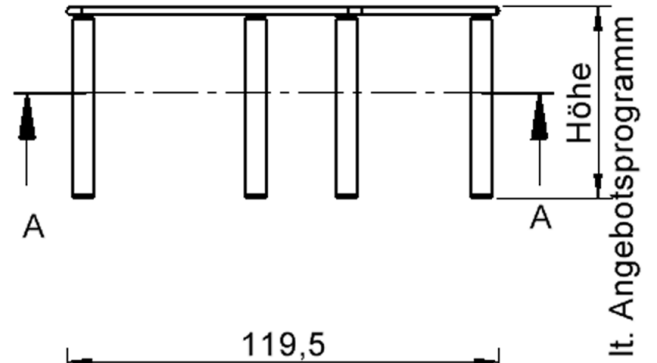

EIGENSCHAFTEN

- ZALOTTI - der ZA-rgenLO-se TI-sch
- fünfeckige Tischplatte, klein
- abgerundete Ecken
- Tischplatte beidseitig mit HPL beschichtet - für Oberseite Farben, Dekore wählbar
- Schichtstoffbelag / HPL-Belag, 0,8 mm
- Trägerplatte mehrfach verleimtes Multiplex Echtholz, 18 mm stark
- ballig gerundete Tischkanten, feuchtigkeitsabweisend
- runde Tischbeine Ø 60 mm, Anzahl 5 Stück (grundrissbedingt)
- Tischausführung in 8 Höhen lieferbar

Zubehör

Freistehend

Fahrbar

Artikelnummer	TIX6FE128HH5	
Breite	1210 mm	47.6"
Tiefe	1100 mm	43.3"
Montageart	Freistehend, Fahrbar	
Einsatzbereich	Krippe, Kindergarten, Grundschule, Weiterführende Schule, Büro und Objekt, Konferenzraum	
Zertifizierung	2 Jahre Gewährleistung	
Eigenschaften	trocken abwischbar	
Material	Schichtstoffplatte, Sperrholz/Multiplex, Stahl	
Form	Freiform, Fünfeckig	
Produktlinie	Zalotti	

Tischbein-Lichten und Grundmaße (Angaben in [cm])

Bezeichnung (Maße [cm])	1	2	3	4	5
Konturlänge K	80	81	79,5	60	80
Fußlichte Li	66,5	68	66	48,5	66,5