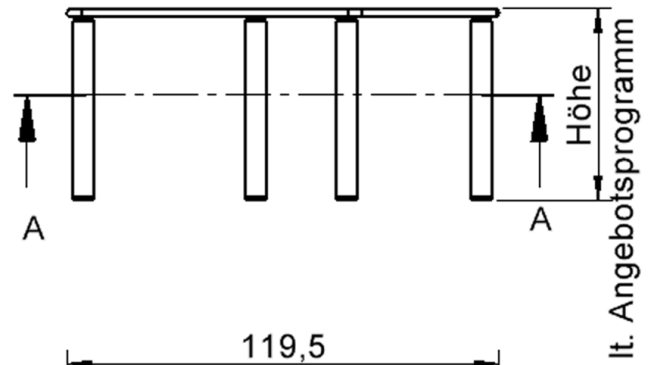

EIGENSCHAFTEN

- ZALOTTI - der ZA-rgenLO-se TI-sch
- fünfeckige Tischplatte, klein
- abgerundete Ecken
- Tischoberseite mit Linoleumbelag 2,5 mm dick, Farben wählbar
- unterseitig mit hpl-beschichtung
- Trägerplatte mehrfach verleimtes Multiplex Echtholz, 18 mm stark
- ballig gerundete Tischkanten, feuchtigkeitsabweisend
- runde Tischbeine Ø 60 mm, Anzahl 5 Stück (grundrissbedingt)
- Tischausführung in 8 Höhen lieferbar

Zubehör

Freistehend

Artikelnummer	TIX6FE128HL1	
Breite	1210 mm	47.6"
Tiefe	1100 mm	43.3"
Montageart	Freistehend	
Einsatzbereich	Krippe, Kindergarten, Grundschule, Weiterführende Schule, Büro und Objekt, Konferenzraum	
Zertifizierung	2 Jahre Gewährleistung	
Eigenschaften	akustisch wirksam, trocken abwischbar	
Material	Holz, Linoleum, Sperrholz/Multiplex	
Form	Freiform, Fünfeckig	
Produktlinie	Zalotti	

Tischbein-Lichten und Grundmaße (Angaben in [cm])

Bezeichnung (Maße [cm])	1	2	3	4	5
Konturlänge K	80	81	79,5	60	80
Fußlichte Li	66,5	68	66	48,5	66,5