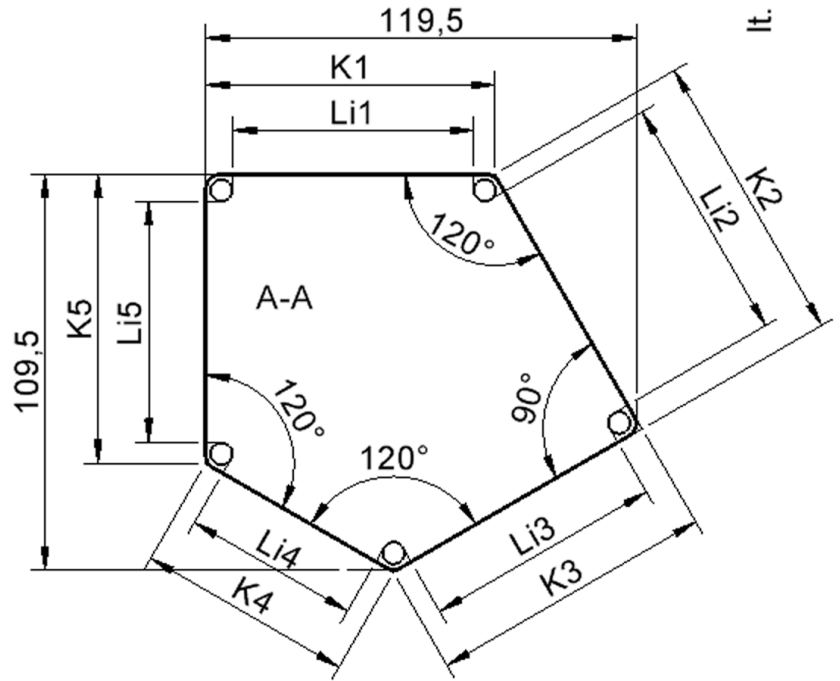

## TISCH ZALOTTI MIT LINOLEUM-BELAG

FÜNFECKTISCH-KLEIN, STELLFLÄCHE B/T: 121X110 CM, HÖHEN 25...76 CM, MASSIVHOLZBEINE Ø 60 MM, FUSSVARIANTE: FAHRBAR

### EIGENSCHAFTEN

- ZALOTTI - der ZA-rgenLO-se TI-sch
- fünfeckige Tischplatte, klein
- abgerundete Ecken
- Tischoberseite mit Linoleumbelag 2,5 mm dick, Farben wählbar
- unterseitig mit HPL-Beschichtung
- Trägerplatte mehrfach verleimtes Multiplex Echtholz, 18 mm stark
- ballig gerundete Tischkanten, feuchtigkeitsabweisend
- runde Tischbeine Ø 60 mm, Anzahl 5 Stück (grundrissbedingt)
- Tischausführung in 8 Höhen lieferbar

### Zubehör

Freistehend

Fahrbar

Artikelnummer	TIX6FE128HL2	
Breite	1210 mm	47.6"
Tiefe	1100 mm	43.3"
Montageart	Freistehend, Fahrbar	
Einsatzbereich	Krippe, Kindergarten, Grundschule, Weiterführende Schule, Büro und Objekt, Konferenzraum	
Zertifizierung	2 Jahre Gewährleistung	
Eigenschaften	akustisch wirksam, trocken abwischbar	
Material	Holz, Linoleum, Sperrholz/Multiplex	
Form	Freiform, Fünfeckig	
Produktlinie	Zalotti	

## Tischbein-Lichten und Grundmaße (Angaben in [cm])

Bezeichnung (Maße [cm])	1	2	3	4	5
Konturlänge K	80	81	79,5	60	80
Fußlichte Li	66,5	68	66	48,5	66,5

lt. Angebotsprogramm