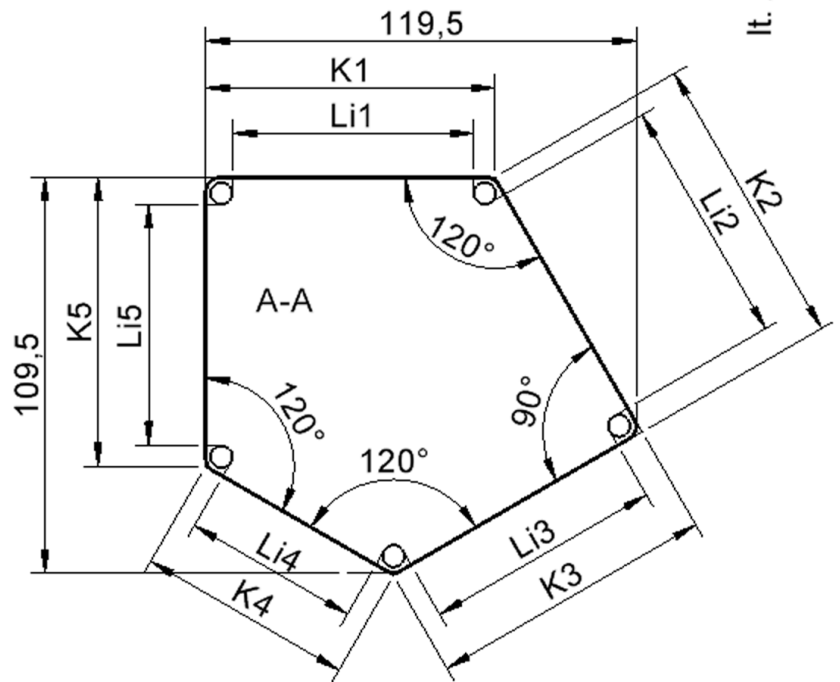

## TISCH ZALOTTI MIT LINOLEUM-BELAG

FÜNFECKTISCH-KLEIN, STELLFLÄCHE B/T: 121X110 CM, HÖHEN 25...76 CM, MASSIVHOLZBEINE Ø 60 MM, FUSSVARIANTE: FAHRBAR

### EIGENSCHAFTEN

- ZALOTTI - der ZA-rgenLO-se TI-sch
- fünfeckige Tischplatte, klein
- abgerundete Ecken
- Tischoberseite mit Linoleumbelag 2,5 mm dick, Farben wählbar
- unterseitig mit HPL-Beschichtung
- Trägerplatte mehrfach verleimtes Multiplex Echtholz, 18 mm stark
- ballig gerundete Tischkanten, feuchtigkeitsabweisend
- runde Tischbeine Ø 60 mm, Anzahl 5 Stück (grundrissbedingt)
- Tischausführung in 8 Höhen lieferbar

### Zubehör

Freistehend

Fahrbar

Artikelnummer	TIX6FE128HL2	
Breite	1210 mm	47.6"
Tiefe	1100 mm	43.3"
Montageart	Freistehend, Fahrbar	
Einsatzbereich	Krippe, Kindergarten, Grundschule, Weiterführende Schule, Büro und Objekt, Konferenzraum	
Gewährleistung/Garantie	2 Jahre Gewährleistung	
Eigenschaften	akustisch wirksam, trocken abwischbar	
Material	Holz, Linoleum, Sperrholz/Multiplex	
Form	Freiform, Fünfeckig	
Produktlinie	Zalotti	

## Tischbein-Lichten und Grundmaße (Angaben in [cm])

Bezeichnung (Maße [cm])	1	2	3	4	5
Konturlänge K	80	81	79,5	60	80
Fußlichte Li	66,5	68	66	48,5	66,5

It. Angebotsprogramm