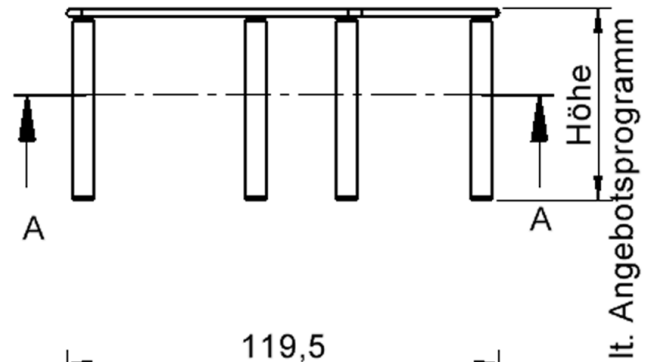

EIGENSCHAFTEN

- ZALOTTI - der ZA-rgenLO-se TI-sch
- fünfeckige Tischplatte, klein
- abgerundete Ecken
- Tischoberseite mit Linoleumbelag 2,5 mm dick, Farben wählbar
- unterseitig mit HPL-Beschichtung
- Trägerplatte mehrfach verleimtes Multiplex Echtholz, 18 mm stark
- ballig gerundete Tischkanten, feuchtigkeitsabweisend
- runde Tischbeine Ø 60 mm, Anzahl 5 Stück (grundrissbedingt)
- Tischausführung in 8 Höhen lieferbar

Zubehör

Freistehend

Fahrbar

Artikelnummer	TIX6FE128HL2	
Breite	1210 mm	47.6"
Tiefe	1100 mm	43.3"
Montageart	Freistehend, Fahrbar	
Einsatzbereich	Krippe, Kindergarten, Grundschule, Weiterführende Schule, Büro und Objekt, Konferenzraum	
Zertifizierung	2 Jahre Gewährleistung	
Eigenschaften	akustisch wirksam, trocken abwischbar	
Material	Holz, Linoleum, Sperrholz/Multiplex	
Form	Freiform, Fünfeckig	
Produktlinie	Zalotti	

Tischbein-Lichten und Grundmaße (Angaben in [cm])

Bezeichnung (Maße [cm])	1	2	3	4	5
Konturlänge K	80	81	79,5	60	80
Fußlichte Li	66,5	68	66	48,5	66,5