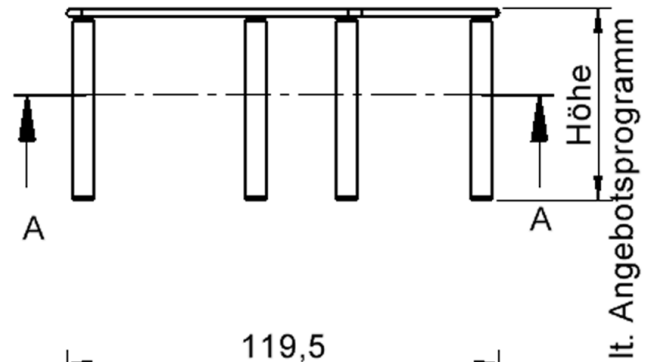

### EIGENSCHAFTEN

- ZALOTTI - der ZA-rgenLO-se TI-sch
- fünfeckige Tischplatte, klein
- abgerundete Ecken
- Tischoberseite mit Linoleumbelag 2,5 mm dick, Farben wählbar
- unterseitig mit HPL-Beschichtung
- Trägerplatte mehrfach verleimtes Multiplex Echtholz, 18 mm stark
- ballig gerundete Tischkanten, feuchtigkeitsabweisend
- runde Tischbeine Ø 60 mm, Anzahl 5 Stück (grundrissbedingt)
- Tischausführung in 8 Höhen lieferbar

### Zubehör

Freistehend

Fahrbar

Artikelnummer	TIX6FE128HL2	
Breite	1210 mm	47.6"
Tiefe	1100 mm	43.3"
Montageart	Freistehend, Fahrbar	
Einsatzbereich	Krippe, Kindergarten, Grundschule, Weiterführende Schule, Büro und Objekt, Konferenzraum	
Gewährleistung/Garantie	2 Jahre Gewährleistung	
Eigenschaften	akustisch wirksam, trocken abwischbar	
Material	Holz, Linoleum, Sperrholz/Multiplex	
Form	Freiform, Fünfeckig	
Produktlinie	Zalotti	

## Tischbein-Lichten und Grundmaße (Angaben in [cm])

Bezeichnung (Maße [cm])	1	2	3	4	5
Konturlänge K	80	81	79,5	60	80
Fußlichte Li	66,5	68	66	48,5	66,5

It. Angebotsprogramm