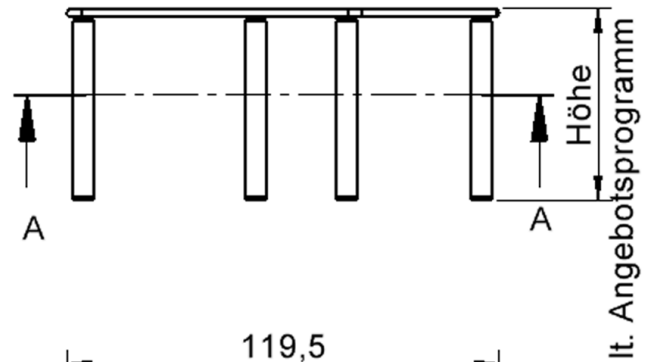

### EIGENSCHAFTEN

- ZALOTTI - der ZA-rgenLO-se TI-sch
- fünfeckige Tischplatte, klein
- abgerundete Ecken
- Tischoberseite mit Linoleumbelag 2,5 mm dick, Farben wählbar
- unterseitig mit HPL-Beschichtung
- Trägerplatte mehrfach verleimtes Multiplex Echtholz, 18 mm stark
- ballig gerundete Tischkanten, feuchtigkeitsabweisend
- runde Tischbeine Ø 60 mm, Anzahl 5 Stück (grundrissbedingt)
- Tischausführung in 8 Höhen lieferbar

### Zubehör

Freistehend

Artikelnummer	TIX6FE128HL3	
Breite	1210 mm	47.6"
Tiefe	1100 mm	43.3"
Montageart	Freistehend	
Einsatzbereich	Krippe, Kindergarten, Grundschule, Weiterführende Schule, Büro und Objekt, Konferenzraum	
Zertifizierung	2 Jahre Gewährleistung	
Eigenschaften	akustisch wirksam, trocken abwischbar	
Material	Linoleum, Sperrholz/Multiplex, Stahl	
Form	Freiform, Fünfeckig	
Produktlinie	Zalotti	