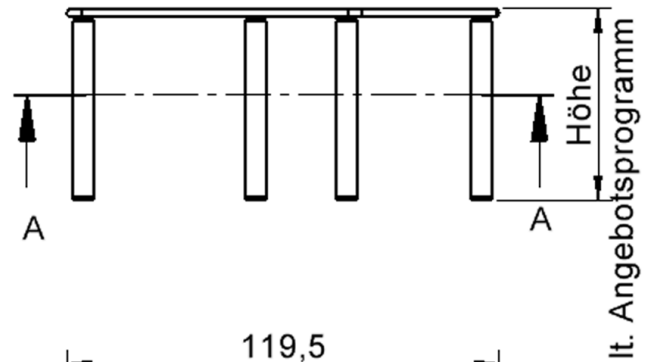

EIGENSCHAFTEN

- ZALOTTI - der ZA-rgenLO-se TI-sch
- fünfeckige Tischplatte, klein
- abgerundete Ecken
- Tischoberseite mit Linoleumbelag 2,5 mm dick, Farben wählbar
- unterseitig mit HPL-Beschichtung
- Trägerplatte mehrfach verleimtes Multiplex Echtholz, 18 mm stark
- ballig gerundete Tischkanten, feuchtigkeitsabweisend
- runde Tischbeine Ø 60 mm, Anzahl 5 Stück (grundrissbedingt)
- Tischausführung in 8 Höhen lieferbar

Zubehör

Freistehend

Artikelnummer	TIX6FE128HL3	
Breite	1210 mm	47.6"
Tiefe	1100 mm	43.3"
Montageart	Freistehend	
Einsatzbereich	Krippe, Kindergarten, Grundschule, Weiterführende Schule, Büro und Objekt, Konferenzraum	
Zertifizierung	2 Jahre Gewährleistung	
Eigenschaften	akustisch wirksam, trocken abwischbar	
Material	Linoleum, Sperrholz/Multiplex, Stahl	
Form	Freiform, Fünfeckig	
Produktlinie	Zalotti	