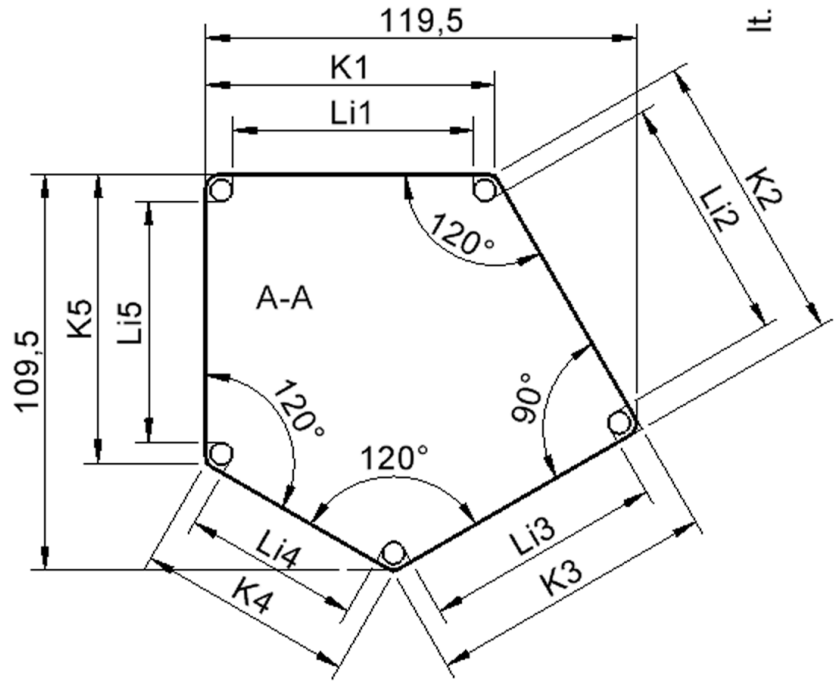

TIX6FE128HL4

PRODUKTDATENBLATT
WWW.CONEN-PRODUKTE.DE

TISCH ZALOTTI MIT LINOLEUM-BELAG

FÜNFECKTISCH-KLEIN, STELLFLÄCHE B/T: 121X110 CM, HÖHEN 41...76 CM, STAHLROHRBEINE Ø 60 MM, FUSSVARIANTE:
HÖHENVERSTELLBAR

EIGENSCHAFTEN

- ZALOTTI - der ZA-rgenLO-se TI-sch
- fünfeckige Tischplatte, klein
- abgerundete Ecken
- Tischoberseite mit Linoleumbelag 2,5 mm dick, Farben wählbar
- unterseitig mit HPL-Beschichtung
- Trägerplatte mehrfach verleimtes Multiplex Echtholz, 18 mm stark
- ballig gerundete Tischkanten, feuchtigkeitsabweisend
- runde Tischbeine Ø 60 mm, Anzahl 5 Stück (grundrissbedingt)
- Tischausführung in 7 Höhen lieferbar

Zubehör

Freistehend

Artikelnummer	TIX6FE128HL4	
Breite	1210 mm	47.6"
Tiefe	1100 mm	43.3"
Montageart	Freistehend	
Einsatzbereich	Krippe, Kindergarten, Grundschule, Weiterführende Schule, Büro und Objekt, Konferenzraum	
Zertifizierung	2 Jahre Gewährleistung	
Eigenschaften	akustisch wirksam, trocken abwischbar	
Material	Kunststoff, Linoleum, Sperrholz/Multiplex, Stahl	
Form	Freiform, Fünfeckig	
Produktlinie	Zalotti	

Tischbein-Lichten und Grundmaße (Angaben in [cm])

Bezeichnung (Maße [cm])	1	2	3	4	5
Konturlänge K	80	81	79,5	60	80
Fußlichte Li	66,5	68	66	48,5	66,5

Conen Produkte GmbH
Conenstr. 4
54497 Morbach-Gonzerath
Germany