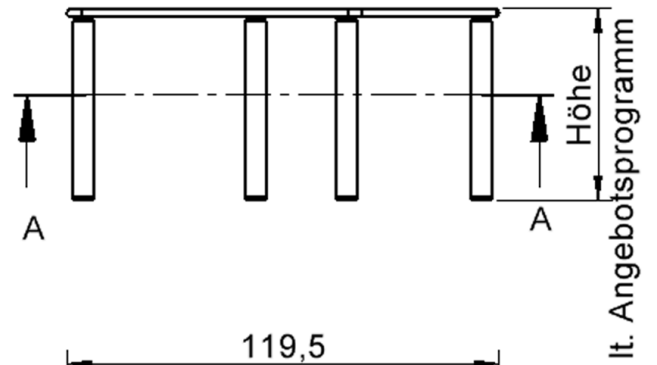

EIGENSCHAFTEN

- ZALOTTI - der ZA-rgenLO-se TI-sch
- fünfeckige Tischplatte, klein
- abgerundete Ecken
- Tischoberseite mit Linoleumbelag 2,5 mm dick, Farben wählbar
- unterseitig mit HPL-Beschichtung
- Trägerplatte mehrfach verleimtes Multiplex Echtholz, 18 mm stark
- ballig gerundete Tischkanten, feuchtigkeitsabweisend
- runde Tischbeine Ø 60 mm, Anzahl 5 Stück (grundrissbedingt)
- Tischausführung in 7 Höhen lieferbar

Zubehör

Freistehend

Artikelnummer	TIX6FE128HL4	
Breite	1210 mm	47.6"
Tiefe	1100 mm	43.3"
Montageart	Freistehend	
Einsatzbereich	Krippe, Kindergarten, Grundschule, Weiterführende Schule, Büro und Objekt, Konferenzraum	
Zertifizierung	2 Jahre Gewährleistung	
Eigenschaften	akustisch wirksam, trocken abwischbar	
Material	Kunststoff, Linoleum, Sperrholz/Multiplex, Stahl	
Form	Freiform, Fünfeckig	
Produktlinie	Zalotti	

Tischbein-Lichten und Grundmaße (Angaben in [cm])

Bezeichnung (Maße [cm])	1	2	3	4	5
Konturlänge K	80	81	79,5	60	80
Fußlichte Li	66,5	68	66	48,5	66,5

Conen Produkte GmbH
Conenstr. 4
54497 Morbach-Gonzerath
Germany