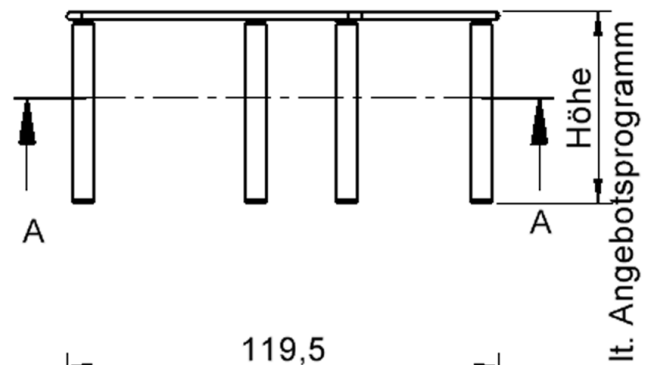

EIGENSCHAFTEN

- ZALOTTI - der ZA-rgenLO-se TI-sch
- fünfeckige Tischplatte, klein
- abgerundete Ecken
- Tischoberseite mit Linoleumbelag 2,5 mm dick, Farben wählbar
- unterseitig mit HPL-Beschichtung
- Trägerplatte mehrfach verleimtes Multiplex Echtholz, 18 mm stark
- ballig gerundete Tischkanten, feuchtigkeitsabweisend
- runde Tischbeine Ø 60 mm, Anzahl 5 Stück (grundrissbedingt)
- Tischausführung in 7 Höhen lieferbar

Zubehör

Freistehend

Artikelnummer	TIX6FE128HL4	
Breite	1210 mm	47.6"
Tiefe	1100 mm	43.3"
Montageart	Freistehend	
Einsatzbereich	Krippe, Kindergarten, Grundschule, Weiterführende Schule, Büro und Objekt, Konferenzraum	
Zertifizierung	2 Jahre Gewährleistung	
Eigenschaften	akustisch wirksam, trocken abwischbar	
Material	Kunststoff, Linoleum, Sperrholz/Multiplex, Stahl	
Form	Freiform, Fünfeckig	
Produktlinie	Zalotti	