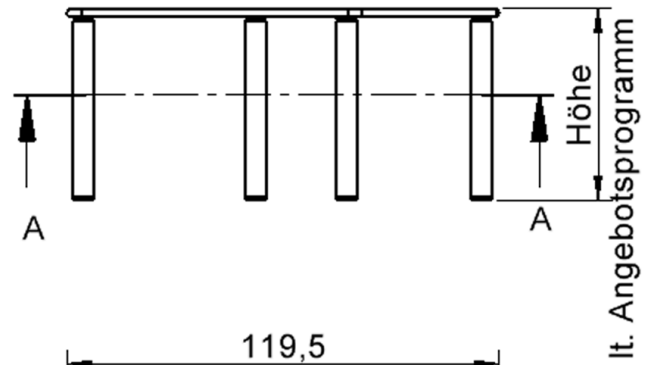

### EIGENSCHAFTEN

- ZALOTTI - der ZA-rgenLO-se TI-sch
- fünfeckige Tischplatte, klein
- abgerundete Ecken
- Tischoberseite mit Linoleumbelag 2,5 mm dick, Farben wählbar
- unterseitig mit HPL-Beschichtung
- Trägerplatte mehrfach verleimtes Multiplex Echtholz, 18 mm stark
- ballig gerundete Tischkanten, feuchtigkeitsabweisend
- runde Tischbeine Ø 60 mm, Anzahl 5 Stück (grundrissbedingt)
- Tischausführung in 8 Höhen lieferbar

### Zubehör

Freistehend

Fahrbar

Artikelnummer	TIX6FE128HL5	
Breite	1210 mm	47.6"
Tiefe	1100 mm	43.3"
Montageart	Freistehend, Fahrbar	
Einsatzbereich	Krippe, Kindergarten, Grundschule, Weiterführende Schule, Büro und Objekt, Konferenzraum	
Zertifizierung	2 Jahre Gewährleistung	
Eigenschaften	akustisch wirksam, trocken abwischbar	
Material	Linoleum, Sperrholz/Multiplex, Stahl	
Form	Freiform, Fünfeckig	
Produktlinie	Zalotti	

## Tischbein-Lichten und Grundmaße (Angaben in [cm])

Bezeichnung (Maße [cm])	1	2	3	4	5
Konturlänge K	80	81	79,5	60	80
Fußlichte Li	66,5	68	66	48,5	66,5