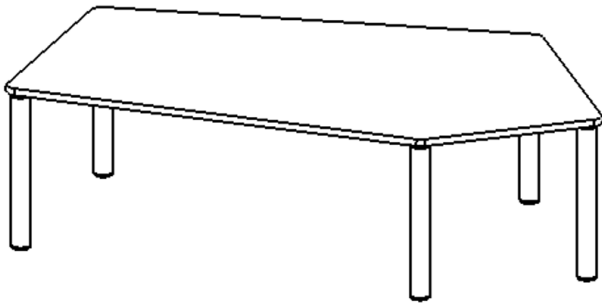

Die Ecken der Tischplatte sind großzügig abgerundet, die umlaufende Tischkante ist ballig gefräst und wasserabweisend beschichtet.

Die sehr stabile Schraubkonstruktion der Tischbeine unmittelbar unter der Tischplatte bietet maximale Beinfreiheit und ist somit auch für Rollstuhlfahrer geeignet.

Fünfeckige große Tischplatte: 184 x 104 cm, Tischhöhe 64 cm, Tischbeine aus Massivholz Ø 60 mm. Die Holzoberfläche ist mehrfach lackiert. Der Tisch ist mit der Tischfußvariante "fahrbar" ausgestattet. Der Fünfecktisch besitzt für eine hohe Kippsicherheit 5 Beine. Für Stellkombinationen stehen folgende Kantenlängen zur Verfügung (Nennungen ab rechtem Winkel im Uhrzeigersinn): 80, 140, 80, 60, 140 cm.

EIGENSCHAFTEN

- ZALOTTI - der ZA-rgenLO-se TI-sch
- fünfeckige Tischplatte, groß
- abgerundete Ecken
- Tischoberseite mit Linoleumbelag 2,5 mm dick, Farben wählbar
- unterseitig mit HPL-Beschichtung
- Trägerplatte mehrfach verleimtes Multiplex Echtholz, 18 mm stark
- ballig gerundete Tischkanten, feuchtigkeitsabweisend
- runde Tischbeine Ø 60 mm, Anzahl 5 Stück (grundrissbedingt)
- Tischausführung in 8 Höhen lieferbar
- Tischbeine aus Buche-Massivholz
- Tisch fahrbar - 2 Beine besitzen Rollen
- Anstelllängen (im UZS): 80, 140, 80, 60, 140 cm
- hohe Kippsicherheit durch 5 Beine

Zubehör

Freistehend

Fahrbar

Artikelnummer	TIX6FE1884L2	
Breite / Höhe / Tiefe	1850 mm / 640 mm / 1040 mm	72.8" / 25.2" / 40.9"
Montageart	Freistehend, Fahrbar	
Einsatzbereich	Krippe, Kindergarten, Grundschule	
Gewährleistung/Garantie	2 Jahre Gewährleistung	
Eigenschaften	akustisch wirksam, trocken abwischbar	
Material	Holz, Linoleum, Sperrholz/Multiplex	
Form	Freiform, Fünfeckig	
Produktlinie	Zalotti	