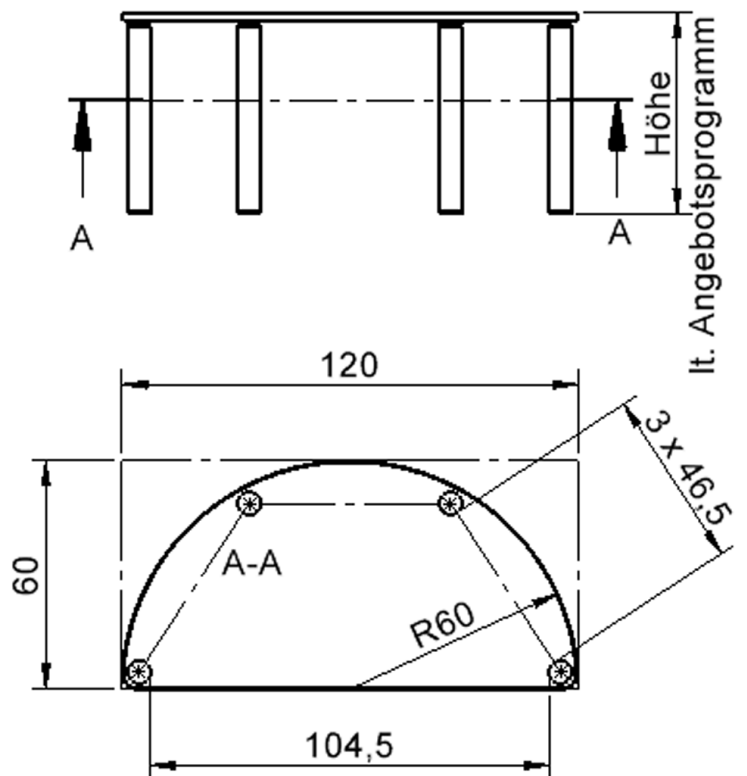

## TISCH ZALOTTI MIT SCHICHTSTOFF-BELAG

HALBRUNDTISCHE, STELLFLÄCHE B/T: 120X60 CM, HÖHEN 25...76 CM, MASSIVHOLZBEINE Ø 60 MM, FUSSVARIANTE: STELLFUSS

### EIGENSCHAFTEN

- ZALOTTI - der ZA-rgenLO-se TI-sch
- halbrunde Tischplatte
- 2 abgerundete Ecken
- Tischplatte beidseitig mit HPL beschichtet - für Oberseite Farben, Dekore wählbar
- Schichtstoffbelag / HPL-Belag, 0,8 mm
- Trägerplatte mehrfach verleimtes Multiplex Echtholz, 18 mm stark
- ballig gerundete Tischkanten, feuchtigkeitsabweisend
- runde Tischbeine Ø 60 mm
- Tischausführung in 8 Höhen lieferbar

### Zubehör

Display mount

Freistehend

Artikelnummer	TIX6HR126HH1	
Breite	1200 mm	47.2"
Tiefe	600 mm	23.6"
Montageart	Freistehend	
Einsatzbereich	Krippe, Kindergarten, Grundschule, Weiterführende Schule, Büro und Objekt, Konferenzraum	
Zertifizierung	2 Jahre Gewährleistung	
Eigenschaften	trocken abwischbar	
Material	Holz, Schichtstoffplatte, Sperrholz/Multiplex	
Form	Halbrund	
Produktlinie	Zalotti	

## Tischbein-Lichten und Grundmaße (Angaben in [cm])