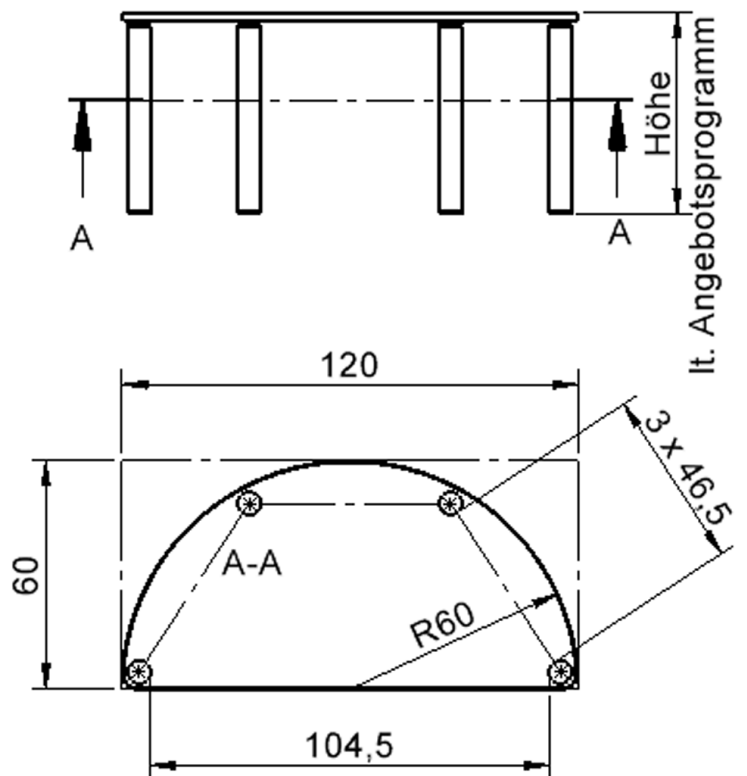

## TISCH ZALOTTI MIT SCHICHTSTOFF-BELAG

HALBRUNDTISCHE, STELLFLÄCHE B/T: 120X60 CM, HÖHEN 25...76 CM, MASSIVHOLZBEINE Ø 60 MM, FUSSVARIANTE: STELLFUSS

### EIGENSCHAFTEN

- ZALOTTI - der ZA-rgenLO-se TI-sch
- halbrunde Tischplatte
- 2 abgerundete Ecken
- Tischplatte beidseitig mit HPL beschichtet - für Oberseite Farben, Dekore wählbar
- Schichtstoffbelag / HPL-Belag, 0,8 mm
- Trägerplatte mehrfach verleimtes Multiplex Echtholz, 18 mm stark
- ballig gerundete Tischkanten, feuchtigkeitsabweisend
- runde Tischbeine Ø 60 mm
- Tischausführung in 8 Höhen lieferbar

### Zubehör

Display mount

Freistehend

Artikelnummer	TIX6HR126HH1	
Breite	1200 mm	47.2"
Tiefe	600 mm	23.6"
Montageart	Freistehend	
Einsatzbereich	Krippe, Kindergarten, Grundschule, Weiterführende Schule, Büro und Objekt, Konferenzraum	
Gewährleistung/Garantie	2 Jahre Gewährleistung	
Eigenschaften	trocken abwischbar	
Material	Holz, Schichtstoffplatte, Sperrholz/Multiplex	
Form	Halbrund	
Produktlinie	Zalotti	

## Tischbein-Lichten und Grundmaße (Angaben in [cm])