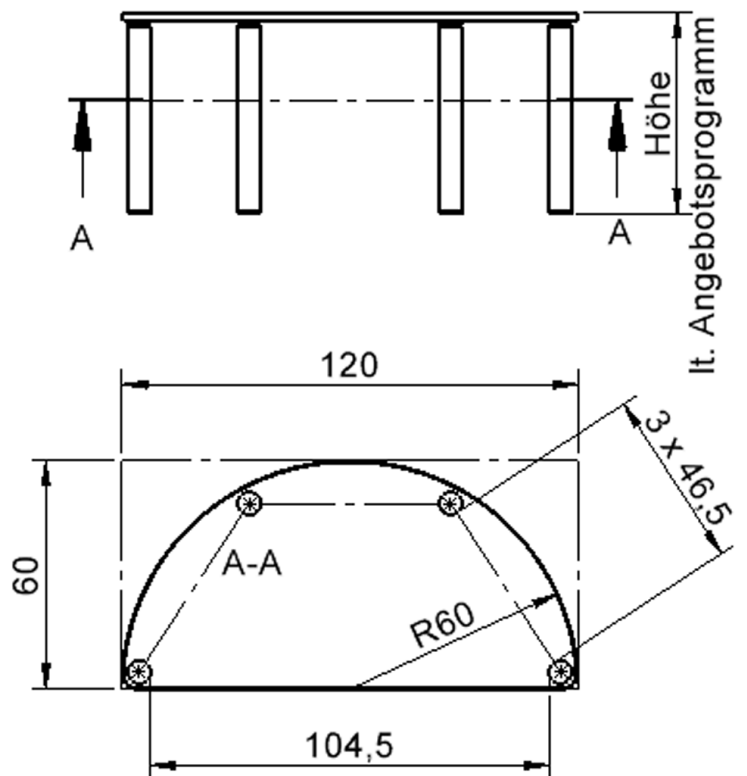

TIX6HR126HH2

PRODUKTDATENBLATT
WWW.CONEN-PRODUKTE.DE

TISCH ZALOTTI MIT SCHICHTSTOFF-BELAG

HALBRUNDTISCHE, STELLFLÄCHE B/T: 120X60 CM, HÖHEN 25...76 CM, MASSIVHOLZBEINE Ø 60 MM, FUSSVARIANTE: FAHRBAR

PRODUKTBESCHREIBUNG

EIGENSCHAFTEN

- ZALOTTI - der ZA-rgenLO-se TI-sch
- halbrunde Tischplatte
- 2 abgerundete Ecken
- Tischplatte beidseitig mit HPL beschichtet - für Oberseite Farben, Dekore wählbar
- Schichtstoffbelag / HPL-Belag, 0,8 mm
- Trägerplatte mehrfach verleimtes Multiplex Echtholz, 18 mm stark
- ballig gerundete Tischkanten, feuchtigkeitsabweisend
- runde Tischbeine Ø 60 mm
- Tischausführung in 8 Höhen lieferbar

Zubehör

Freistehend

Fahrbar

Artikelnummer	TIX6HR126HH2	
Breite	1200 mm	47.2"
Tiefe	600 mm	23.6"
Montageart	Freistehend, Fahrbar	
Einsatzbereich	Krippe, Kindergarten, Grundschule, Weiterführende Schule, Büro und Objekt, Konferenzraum	
Zertifizierung	2 Jahre Gewährleistung	
Eigenschaften	trocken abwischbar	
Material	Holz, Schichtstoffplatte, Sperrholz/Multiplex	
Form	Halbrund	
Produktlinie	Zalotti	

Tischbein-Lichten und Grundmaße (Angaben in [cm])