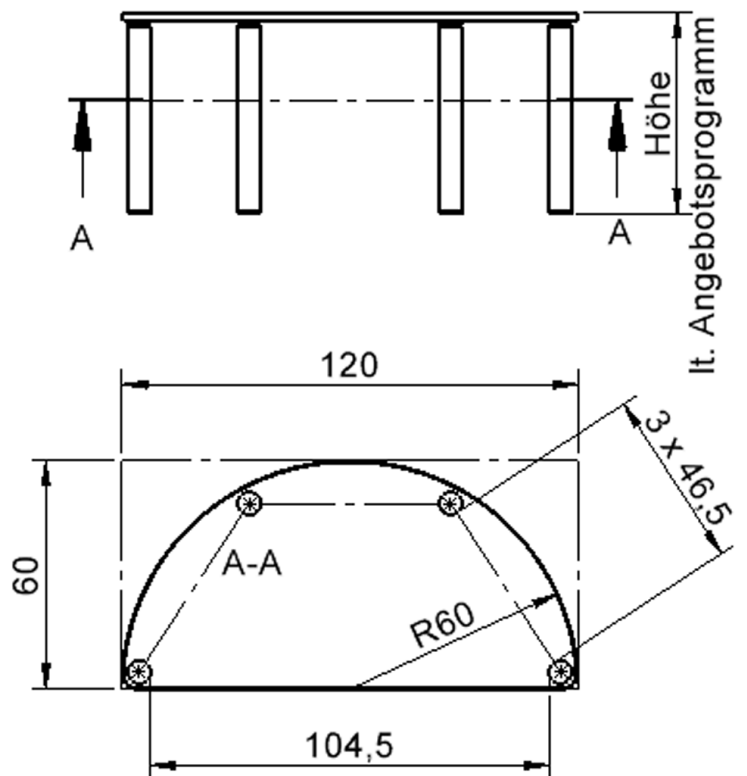

EIGENSCHAFTEN

- ZALOTTI - der ZA-rgenLO-se TI-sch
- halbrunde Tischplatte
- 2 abgerundete Ecken
- Tischplatte beidseitig mit HPL beschichtet - für Oberseite Farben, Dekore wählbar
- Schichtstoffbelag / HPL-Belag, 0,8 mm
- Trägerplatte mehrfach verleimtes Multiplex Echtholz, 18 mm stark
- ballig gerundete Tischkanten, feuchtigkeitsabweisend
- runde Tischbeine Ø 60 mm
- Tischausführung in 8 Höhen lieferbar

Zubehör

Freistehend

Artikelnummer	TIX6HR126HH3	
Breite	1200 mm	47.2"
Tiefe	600 mm	23.6"
Montageart	Freistehend	
Einsatzbereich	Krippe, Kindergarten, Grundschule, Weiterführende Schule, Büro und Objekt, Konferenzraum	
Zertifizierung	2 Jahre Gewährleistung	
Eigenschaften	trocken abwischbar	
Material	Schichtstoffplatte, Sperrholz/Multiplex, Stahl	
Form	Halbrund	
Produktlinie	Zalotti	

Tischbein-Lichten und Grundmaße (Angaben in [cm])