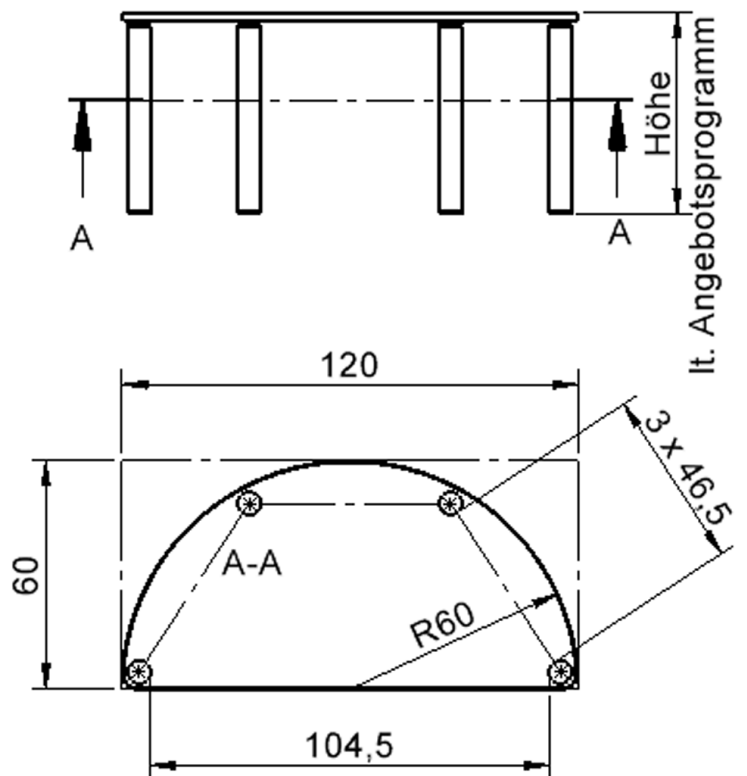

EIGENSCHAFTEN

- ZALOTTI - der ZA-rgenLO-se TI-sch
- halbrunde Tischplatte
- 2 abgerundete Ecken
- Tischplatte beidseitig mit HPL beschichtet - für Oberseite Farben, Dekore wählbar
- Schichtstoffbelag / HPL-Belag, 0,8 mm
- Trägerplatte mehrfach verleimtes Multiplex Echtholz, 18 mm stark
- ballig gerundete Tischkanten, feuchtigkeitsabweisend
- runde Tischbeine Ø 60 mm
- Tischausführung in 7 Höhen lieferbar

Zubehör

Freistehend

Artikelnummer	TIX6HR126HH4	
Breite	1200 mm	47.2"
Tiefe	600 mm	23.6"
Montageart	Freistehend	
Einsatzbereich	Krippe, Kindergarten, Grundschule, Weiterführende Schule, Büro und Objekt, Konferenzraum	
Zertifizierung	2 Jahre Gewährleistung	
Eigenschaften	trocken abwischbar	
Material	Kunststoff, Schichtstoffplatte, Sperrholz/Multiplex, Stahl	
Form	Halbrund	
Produktlinie	Zalotti	

Tischbein-Lichten
und Grundmaße
(Angaben in [cm])