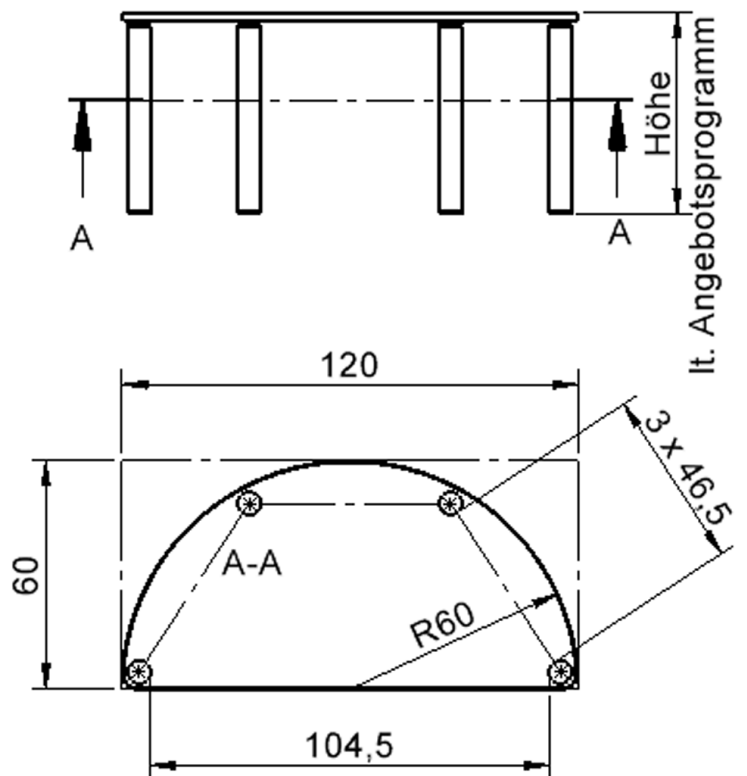

TIX6HR126HH5

PRODUKTDATENBLATT
WWW.CONEN-PRODUKTE.DE

TISCH ZALOTTI MIT SCHICHTSTOFF-BELAG

HALBRUNDTISCHE, STELLFLÄCHE B/T: 120X60 CM, HÖHEN 25...76 CM, STAHLROHRBEINE Ø 60 MM, FUSSVARIANTE: FAHRBAR

PRODUKTBESCHREIBUNG

EIGENSCHAFTEN

- ZALOTTI - der ZA-rgenLO-se TI-sch
- halbrunde Tischplatte
- 2 abgerundete Ecken
- Tischplatte beidseitig mit HPL beschichtet - für Oberseite Farben, Dekore wählbar
- Schichtstoffbelag / HPL-Belag, 0,8 mm
- Trägerplatte mehrfach verleimtes Multiplex Echtholz, 18 mm stark
- ballig gerundete Tischkanten, feuchtigkeitsabweisend
- runde Tischbeine Ø 60 mm
- Tischausführung in 8 Höhen lieferbar

Zubehör

Freistehend

Fahrbar

Artikelnummer	TIX6HR126HH5	
Breite	1200 mm	47.2"
Tiefe	600 mm	23.6"
Montageart	Freistehend, Fahrbar	
Einsatzbereich	Krippe, Kindergarten, Grundschule, Weiterführende Schule, Büro und Objekt, Konferenzraum	
Zertifizierung	2 Jahre Gewährleistung	
Eigenschaften	trocken abwischbar	
Material	Schichtstoffplatte, Sperrholz/Multiplex, Stahl	
Form	Halbrund	
Produktlinie	Zalotti	

Tischbein-Lichten und Grundmaße (Angaben in [cm])