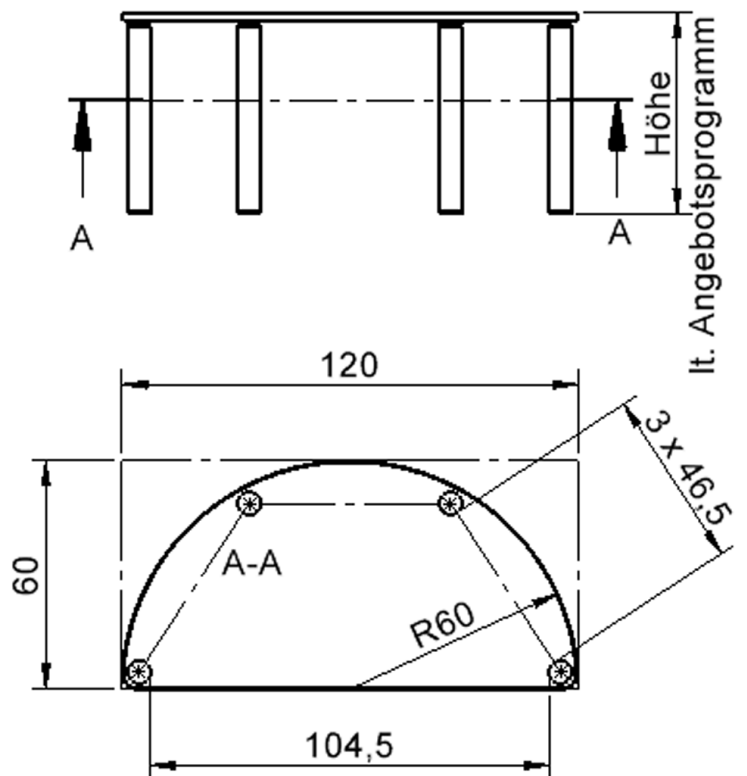

## TISCH ZALOTTI MIT SCHICHTSTOFF-BELAG

HALBRUNDTISCHE, STELLFLÄCHE B/T: 120X60 CM, HÖHEN 25...76 CM, STAHLROHRBEINE Ø 60 MM, FUSSVARIANTE: FAHRBAR

### EIGENSCHAFTEN

- ZALOTTI - der ZA-rgenLO-se TI-sch
- halbrunde Tischplatte
- 2 abgerundete Ecken
- Tischplatte beidseitig mit HPL beschichtet - für Oberseite Farben, Dekore wählbar
- Schichtstoffbelag / HPL-Belag, 0,8 mm
- Trägerplatte mehrfach verleimtes Multiplex Echtholz, 18 mm stark
- ballig gerundete Tischkanten, feuchtigkeitsabweisend
- runde Tischbeine Ø 60 mm
- Tischausführung in 8 Höhen lieferbar

### Zubehör

Freistehend

Fahrbar

Artikelnummer	TIX6HR126HH5	
Breite	1200 mm	47.2"
Tiefe	600 mm	23.6"
Montageart	Freistehend, Fahrbar	
Einsatzbereich	Krippe, Kindergarten, Grundschule, Weiterführende Schule, Büro und Objekt, Konferenzraum	
Zertifizierung	2 Jahre Gewährleistung	
Eigenschaften	trocken abwischbar	
Material	Schichtstoffplatte, Sperrholz/Multiplex, Stahl	
Form	Halbrund	
Produktlinie	Zalotti	

## Tischbein-Lichten und Grundmaße (Angaben in [cm])