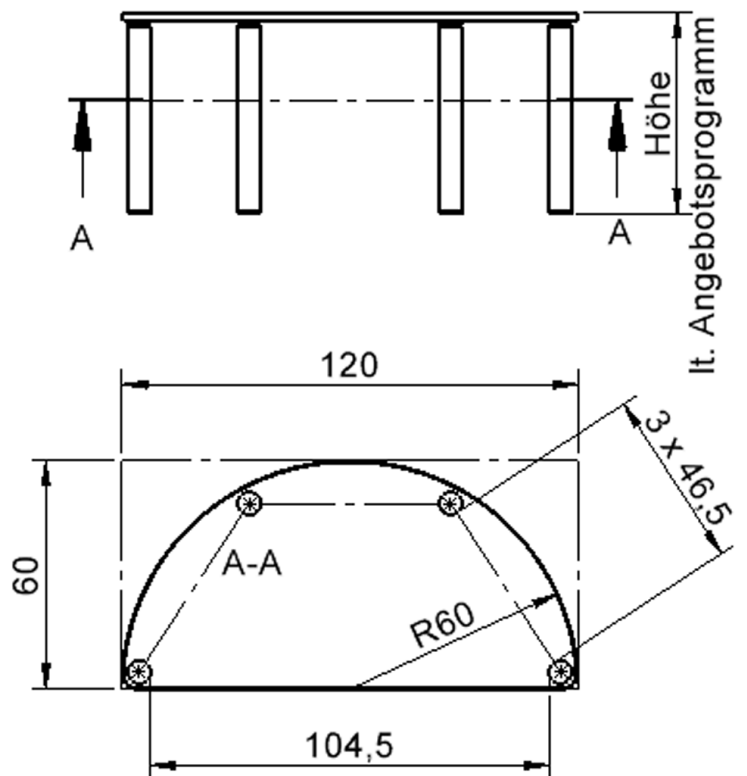

TIX6HR126HL1

PRODUKTDATENBLATT
WWW.CONEN-PRODUKTE.DE

TISCH ZALOTTI MIT LINOLEUM-BELAG

HALBRUNDTISCHE, STELLFLÄCHE B/T: 120X60 CM, HÖHEN 25...76 CM, MASSIVHOLZBEINE Ø 60 MM, FUSSVARIANTE: STELLFUSS

PRODUKTBESCHREIBUNG

EIGENSCHAFTEN

- ZALOTTI - der ZA-rgenLO-se TI-sch
- halbrunde Tischplatte
- 2 abgerundete Ecken
- Tischeoberseite mit Linoleumbelag 2,5 mm dick, Farben wählbar
- unterseitig mit hpl-beschichtung
- Trägerplatte mehrfach verleimtes Multiplex Echtholz, 18 mm stark
- ballig gerundete Tischkanten, feuchtigkeitsabweisend
- runde Tischbeine Ø 60 mm
- Tischausführung in 8 Höhen lieferbar

Zubehör

Freistehend

Artikelnummer	TIX6HR126HL1	
Breite	1200 mm	47.2"
Tiefe	600 mm	23.6"
Montageart	Freistehend	
Einsatzbereich	Krippe, Kindergarten, Grundschule, Weiterführende Schule, Büro und Objekt, Konferenzraum	
Gewährleistung/Garantie	2 Jahre Gewährleistung	
Eigenschaften	akustisch wirksam, trocken abwischbar	
Material	Holz, Linoleum, Sperrholz/Multiplex	
Form	Halbrund	
Produktlinie	Zalotti	

Tischbein-Lichten und Grundmaße (Angaben in [cm])