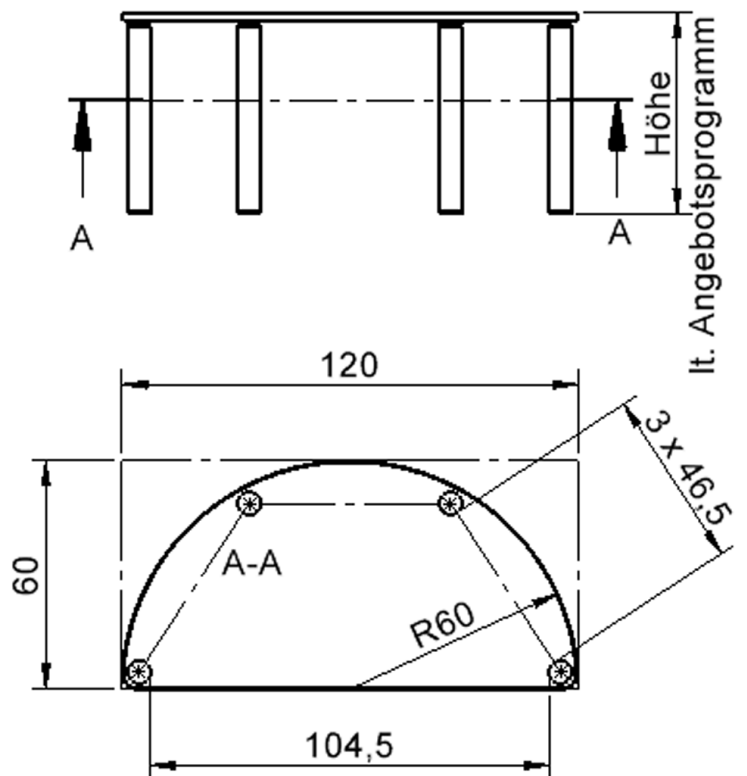

## TISCH ZALOTTI MIT LINOLEUM-BELAG

HALBRUNDTISCHE, STELLFLÄCHE B/T: 120X60 CM, HÖHEN 25...76 CM, MASSIVHOLZBEINE Ø 60 MM, FUSSVARIANTE: STELLFUSS

### EIGENSCHAFTEN

- ZALOTTI - der ZA-rgenLO-se TI-sch
- halbrunde Tischplatte
- 2 abgerundete Ecken
- Tischeoberseite mit Linoleumbelag 2,5 mm dick, Farben wählbar
- unterseitig mit hpl-beschichtung
- Trägerplatte mehrfach verleimtes Multiplex Echtholz, 18 mm stark
- ballig gerundete Tischkanten, feuchtigkeitsabweisend
- runde Tischbeine Ø 60 mm
- Tischausführung in 8 Höhen lieferbar

### Zubehör

Freistehend

Artikelnummer	TIX6HR126HL1	
Breite	1200 mm	47.2"
Tiefe	600 mm	23.6"
Montageart	Freistehend	
Einsatzbereich	Krippe, Kindergarten, Grundschule, Weiterführende Schule, Büro und Objekt, Konferenzraum	
Zertifizierung	2 Jahre Gewährleistung	
Eigenschaften	akustisch wirksam, trocken abwischbar	
Material	Holz, Linoleum, Sperrholz/Multiplex	
Form	Halbrund	
Produktlinie	Zalotti	

## Tischbein-Lichten und Grundmaße (Angaben in [cm])