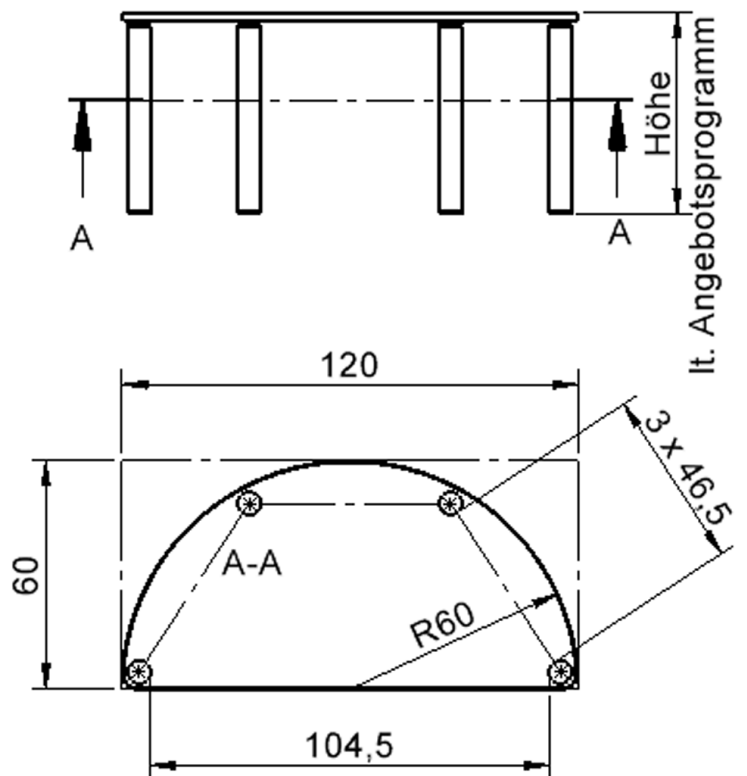

EIGENSCHAFTEN

- ZALOTTI - der ZA-rgenLO-se TI-sch
- halbrunde Tischplatte
- 2 abgerundete Ecken
- Tischoberseite mit Linoleumbelag 2,5 mm dick, Farben wählbar
- unterseitig mit HPL-Beschichtung
- Trägerplatte mehrfach verleimtes Multiplex Echtholz, 18 mm stark
- ballig gerundete Tischkanten, feuchtigkeitsabweisend
- runde Tischbeine Ø 60 mm
- Tischausführung in 8 Höhen lieferbar

Zubehör

Freistehend

Fahrbar

Artikelnummer	TIX6HR126HL2	
Breite	1200 mm	47.2"
Tiefe	600 mm	23.6"
Montageart	Freistehend, Fahrbar	
Einsatzbereich	Krippe, Kindergarten, Grundschule, Weiterführende Schule, Büro und Objekt, Konferenzraum	
Zertifizierung	2 Jahre Gewährleistung	
Eigenschaften	akustisch wirksam, trocken abwischbar	
Material	Holz, Linoleum, Sperrholz/Multiplex	
Form	Halbrund	
Produktlinie	Zalotti	

Tischbein-Lichten und Grundmaße (Angaben in [cm])