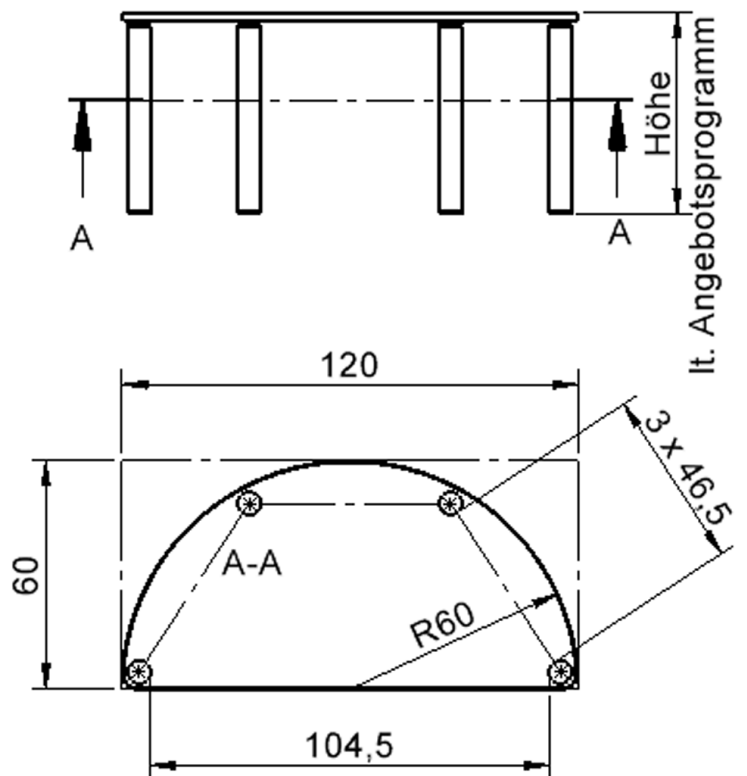

## TISCH ZALOTTI MIT LINOLEUM-BELAG

HALBRUNDTISCHE, STELLFLÄCHE B/T: 120X60 CM, HÖHEN 25...76 CM, STAHLROHRBEINE Ø 60 MM, FUSSVARIANTE: STELLFUSS

### EIGENSCHAFTEN

- ZALOTTI - der ZA-rgenLO-se TI-sch
- halbrunde Tischplatte
- 2 abgerundete Ecken
- Tischeoberseite mit Linoleumbelag 2,5 mm dick, Farben wählbar
- unterseitig mit HPL-Beschichtung
- Trägerplatte mehrfach verleimtes Multiplex Echtholz, 18 mm stark
- ballig gerundete Tischkanten, feuchtigkeitsabweisend
- runde Tischbeine Ø 60 mm
- Tischausführung in 8 Höhen lieferbar

### Zubehör

Freistehend

Artikelnummer	TIX6HR126HL3	
Breite	1200 mm	47.2"
Tiefe	600 mm	23.6"
Montageart	Freistehend	
Einsatzbereich	Krippe, Kindergarten, Grundschule, Weiterführende Schule, Büro und Objekt, Konferenzraum	
Zertifizierung	2 Jahre Gewährleistung	
Eigenschaften	akustisch wirksam, trocken abwischbar	
Material	Linoleum, Sperrholz/Multiplex, Stahl	
Form	Halbrund	
Produktlinie	Zalotti	

## Tischbein-Lichten und Grundmaße (Angaben in [cm])