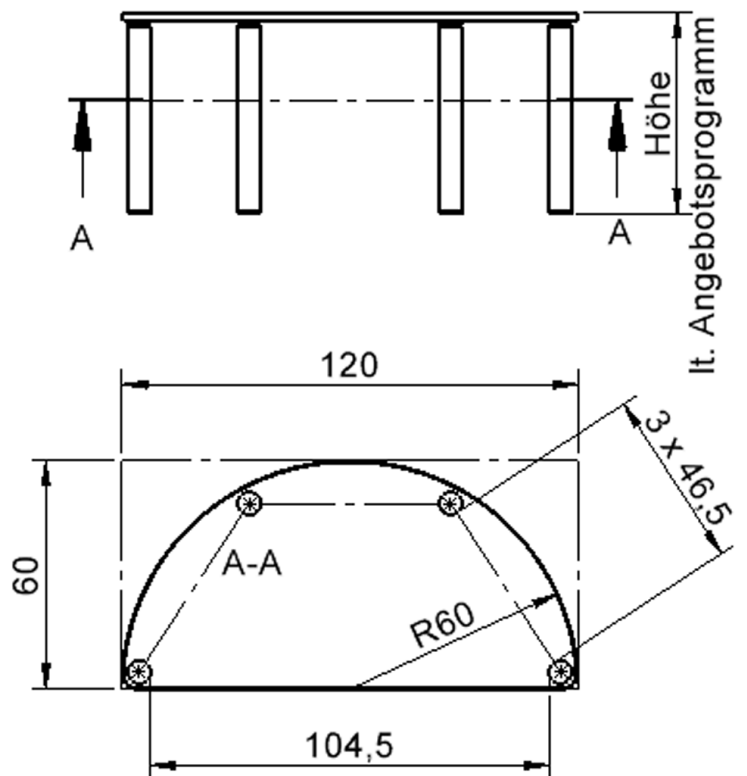

TIX6HR126HL5

PRODUKTDATENBLATT
WWW.CONEN-PRODUKTE.DE

TISCH ZALOTTI MIT LINOLEUM-BELAG

HALBRUNDTISCHE, STELLFLÄCHE B/T: 120X60 CM, HÖHEN 25...76 CM, STAHLROHRBEINE Ø 60 MM, FUSSVARIANTE: FAHRBAR

PRODUKTBESCHREIBUNG

EIGENSCHAFTEN

- ZALOTTI - der ZA-rgenLO-se TI-sch
- halbrunde Tischplatte
- 2 abgerundete Ecken
- Tischerseite mit Linoleumbelag 2,5 mm dick, Farben wählbar
- unterseitig mit HPL-Beschichtung
- Trägerplatte mehrfach verleimtes Multiplex Echtholz, 18 mm stark
- ballig gerundete Tischkanten, feuchtigkeitsabweisend
- runde Tischbeine Ø 60 mm
- Tischausführung in 8 Höhen lieferbar

Zubehör

Freistehend

Fahrbar

Artikelnummer	TIX6HR126HL5	
Breite	1200 mm	47.2"
Tiefe	600 mm	23.6"
Montageart	Freistehend, Fahrbar	
Einsatzbereich	Krippe, Kindergarten, Grundschule, Weiterführende Schule, Büro und Objekt, Konferenzraum	
Zertifizierung	2 Jahre Gewährleistung	
Eigenschaften	akustisch wirksam, trocken abwischbar	
Material	Linoleum, Sperrholz/Multiplex, Stahl	
Form	Halbrund	
Produktlinie	Zalotti	

Tischbein-Lichten und Grundmaße (Angaben in [cm])