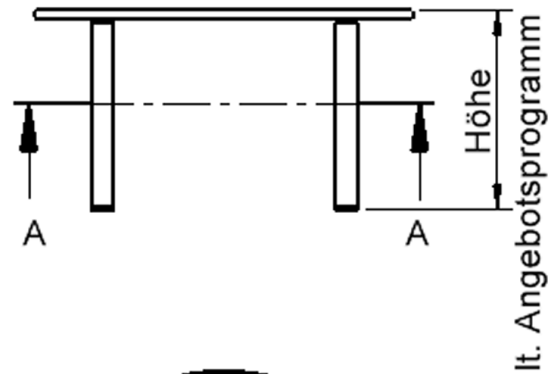

EIGENSCHAFTEN

- ZALOTTI - der ZA-rgenLO-se TI-sch
- runde Tischplatte
- Tischplatte beidseitig mit HPL beschichtet - für Oberseite Farben, Dekore wählbar
- Schichtstoffbelag / HPL-Belag, 0,8 mm
- Trägerplatte mehrfach verleimtes Multiplex Echtholz, 18 mm stark
- ballig gerundete Tischkanten, feuchtigkeitsabweisend
- runde Tischbeine Ø 60 mm
- Tischausführung in 8 Höhen lieferbar

Zubehör

Display mount

Freistehend

20.08.2025
Seite 1/2

Artikelnummer	TIX6RUX10HH1	
Breite	1000 mm	39,4"
Tiefe	1000 mm	39,4"
Durchmesser	1000 mm	39,4"
Montageart	Freistehend	
Einsatzbereich	Krippe, Kindergarten, Grundschule, Weiterführende Schule, Büro und Objekt, Konferenzraum	
Zertifizierung	2 Jahre Gewährleistung	
Eigenschaften	trocken abwischbar	
Material	Holz, Schichtstoffplatte, Sperrholz/Multiplex	
Form	Rund	
Produktlinie	Zalotti	