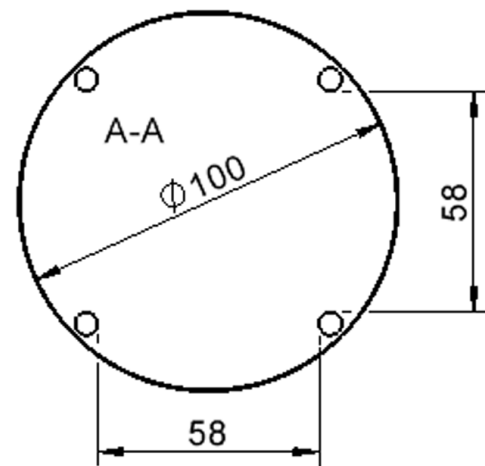

Tischbein-Lichten und Grundmaße (Angaben in [cm])

Conen Produkte GmbH
Conenstr. 4
54497 Morbach-Gonzerath
Germany

T +49 6533 75-100
F +49 6533 75-600
E info@conen-produkte.de
www.conen-produkte.de

© Copyright by Conen Produkte GmbH

20.08.2025
Seite 2/2