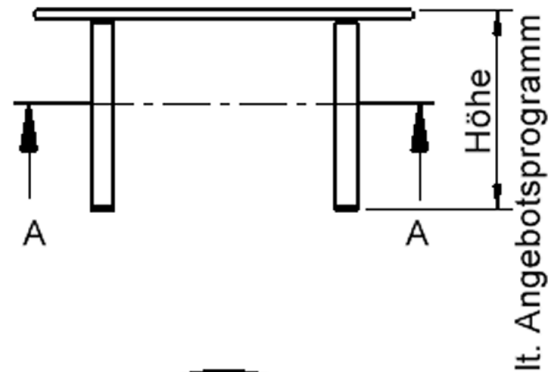

EIGENSCHAFTEN

- ZALOTTI - der ZA-rgenLO-se TI-sch
- runde Tischplatte
- Tischplatte beidseitig mit HPL beschichtet - für Oberseite Farben, Dekore wählbar
- Schichtstoffbelag / HPL-Belag, 0,8 mm
- Trägerplatte mehrfach verleimtes Multiplex Echtholz, 18 mm stark
- ballig gerundete Tischkanten, feuchtigkeitsabweisend
- runde Tischbeine Ø 60 mm
- Tischausführung in 8 Höhen lieferbar

Zubehör

Freistehend

Artikelnummer	TIX6RUX10HH3	
Breite	1000 mm	39,4"
Tiefe	1000 mm	39,4"
Durchmesser	1000 mm	39,4"
Montageart	Freistehend	
Einsatzbereich	Krippe, Kindergarten, Grundschule, Weiterführende Schule, Büro und Objekt, Konferenzraum	
Gewährleistung/Garantie	2 Jahre Gewährleistung	
Eigenschaften	trocken abwischbar	
Material	Schichtstoffplatte, Sperrholz/Multiplex, Stahl	
Form	Rund	
Produktlinie	Zalotti	

Tischbein-Lichten und Grundmaße (Angaben in [cm])