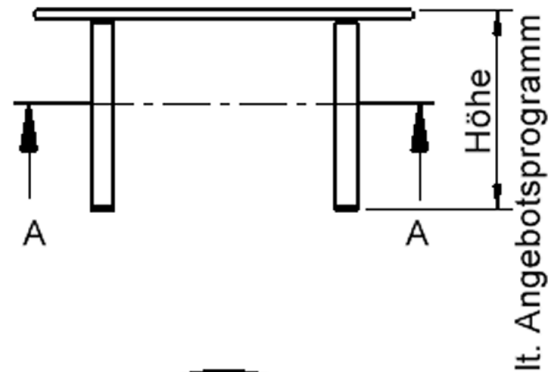

EIGENSCHAFTEN

- ZALOTTI - der ZA-rgenLO-se TI-sch
- runde Tischplatte
- Tischplatte beidseitig mit HPL beschichtet - für Oberseite Farben, Dekore wählbar
- Schichtstoffbelag / HPL-Belag, 0,8 mm
- Trägerplatte mehrfach verleimtes Multiplex Echtholz, 18 mm stark
- ballig gerundete Tischkanten, feuchtigkeitsabweisend
- runde Tischbeine Ø 60 mm
- Tischausführung in 8 Höhen lieferbar

Zubehör

Freistehend

Fahrbar

Artikelnummer	TIX6RUX10HH5	
Breite	1000 mm	39,4"
Tiefe	1000 mm	39,4"
Durchmesser	1000 mm	39,4"
Montageart	Freistehend, Fahrbar	
Einsatzbereich	Krippe, Kindergarten, Grundschule, Weiterführende Schule, Büro und Objekt, Konferenzraum	
Gewährleistung/Garantie	2 Jahre Gewährleistung	
Eigenschaften	trocken abwischbar	
Material	Schichtstoffplatte, Sperrholz/Multiplex, Stahl	
Form	Rund	
Produktlinie	Zalotti	

Tischbein-Lichten und Grundmaße (Angaben in [cm])