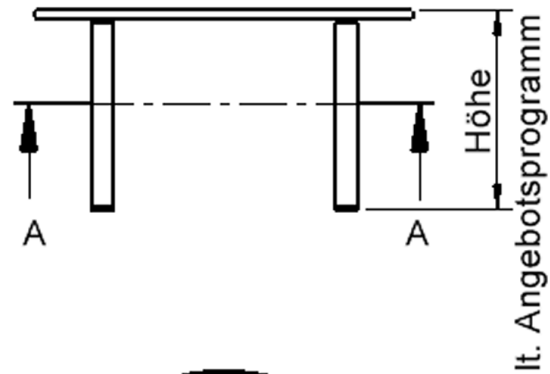

Die sehr stabile Schraubkonstruktion der Tischbeine unmittelbar unter der Tischplatte bietet maximale Beinfreiheit und ist somit auch für Rollstuhlfahrer geeignet. Auch das Thema Nachhaltigkeit hat bei unserem zargenlosen Tischsystem einen hohen Stellenwert. Die werkzeuglose Verschraubung der Tischbeine ermöglicht nachhaltige Flexibilität. So kann der Tisch durch einfaches Austauschen der Beine mitwachsen oder sich verändernden Ansprüchen an die Funktionalität jederzeit anpassen. Dieses Tischprogramm "Made in Germany" bietet eine Vielzahl von Tischformen und Tischgrößen sowie verschiedenste Tischbeinvarianten und Tischfußausbildungen.

EIGENSCHAFTEN

- ZALOTTI - der ZA-rgenLO-se TI-sch
- runde Tischplatte
- Tischerseite mit Linoleumbelag 2,5 mm dick, Farben wählbar
- unterseitig mit HPL-Beschichtung
- Trägerplatte aus stabilem Multiplex Echtholz, mehrfach verleimt, 18 mm
- ballig gerundete Tischkanten, feuchtigkeitsabweisend
- runde Tischbeine Ø 60 mm
- Tischausführung in 8 Höhen lieferbar

Zubehör

Freistehend

Artikelnummer	TIX6RUX10HL3	
Breite	1000 mm	39,4"
Tiefe	1000 mm	39,4"
Durchmesser	1000 mm	39,4"
Montageart	Freistehend	
Einsatzbereich	Krippe, Kindergarten, Grundschule, Weiterführende Schule, Büro und Objekt, Konferenzraum	
Zertifizierung	2 Jahre Gewährleistung	
Eigenschaften	akustisch wirksam, trocken abwischbar	
Material	Linoleum, Sperrholz/Multiplex, Stahl	
Form	Rund	
Produktlinie	Zalotti	