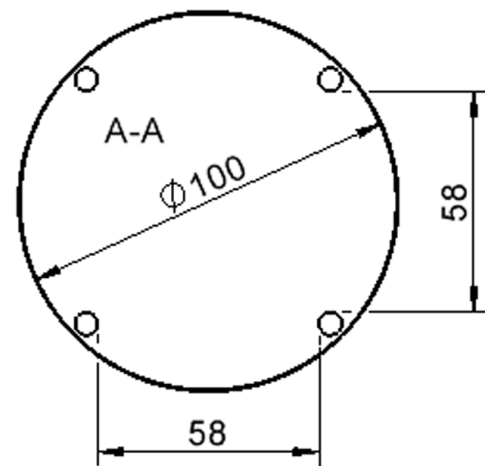

Tischbein-Lichten und Grundmaße (Angaben in [cm])

Conen Produkte GmbH
Conenstr. 4
54497 Morbach-Gonzerath
Germany

T +49 6533 75-100
F +49 6533 75-600
E info@conen-produkte.de
www.conen-produkte.de

© Copyright by Conen Produkte GmbH

02.06.2025
Seite 2/2