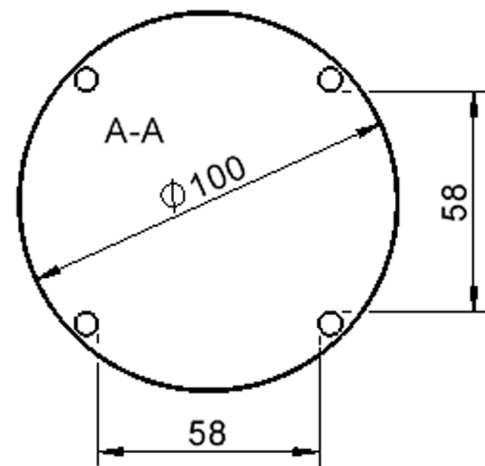

Tischbein-Lichten und Grundmaße (Angaben in [cm])

Conen Produkte GmbH
Conenstr. 4
54497 Morbach-Gonzerath
Germany

T +49 6533 75-100
F +49 6533 75-600
E info@conen-produkte.de
www.conen-produkte.de

© Copyright by Conen Produkte GmbH

02.04.2025
Seite 2/2