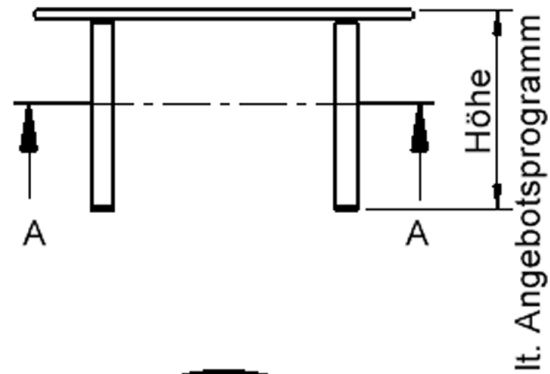

Die sehr stabile Schraubkonstruktion der Tischbeine unmittelbar unter der Tischplatte bietet maximale Beinfreiheit und ist somit auch für Rollstuhlfahrer geeignet. Auch das Thema Nachhaltigkeit hat bei unserem zargenlosen Tischsystem einen hohen Stellenwert. Die werkzeuglose Verschraubung der Tischbeine ermöglicht nachhaltige Flexibilität. So kann der Tisch durch einfaches Austauschen der Beine mitwachsen oder sich verändernden Ansprüchen an die Funktionalität jederzeit anpassen. Dieses Tischprogramm "Made in Germany" bietet eine Vielzahl von Tischformen und Tischgrößen sowie verschiedenste Tischbeinvarianten und Tischfußausbildungen.

### EIGENSCHAFTEN

- ZALOTTI - der ZA-rgenLO-se TI-sch
- runde Tischplatte
- Tischerseite mit Linoleumbelag 2,5 mm dick, Farben wählbar
- unterseitig mit HPL-Beschichtung
- Trägerplatte aus stabilem Multiplex Echtholz, mehrfach verleimt, 18 mm
- ballig gerundete Tischkanten, feuchtigkeitsabweisend
- runde Tischbeine Ø 60 mm
- Tischausführung in 8 Höhen lieferbar

### Zubehör

Freistehend

Artikelnummer	TIX6RUX10HL3	
Breite	1000 mm	39,4"
Tiefe	1000 mm	39,4"
Durchmesser	1000 mm	39,4"
Montageart	Freistehend	
Einsatzbereich	Krippe, Kindergarten, Grundschule, Weiterführende Schule, Büro und Objekt, Konferenzraum	
Zertifizierung	2 Jahre Gewährleistung	
Eigenschaften	akustisch wirksam, trocken abwischbar	
Material	Linoleum, Sperrholz/Multiplex, Stahl	
Form	Rund	
Produktlinie	Zalotti	